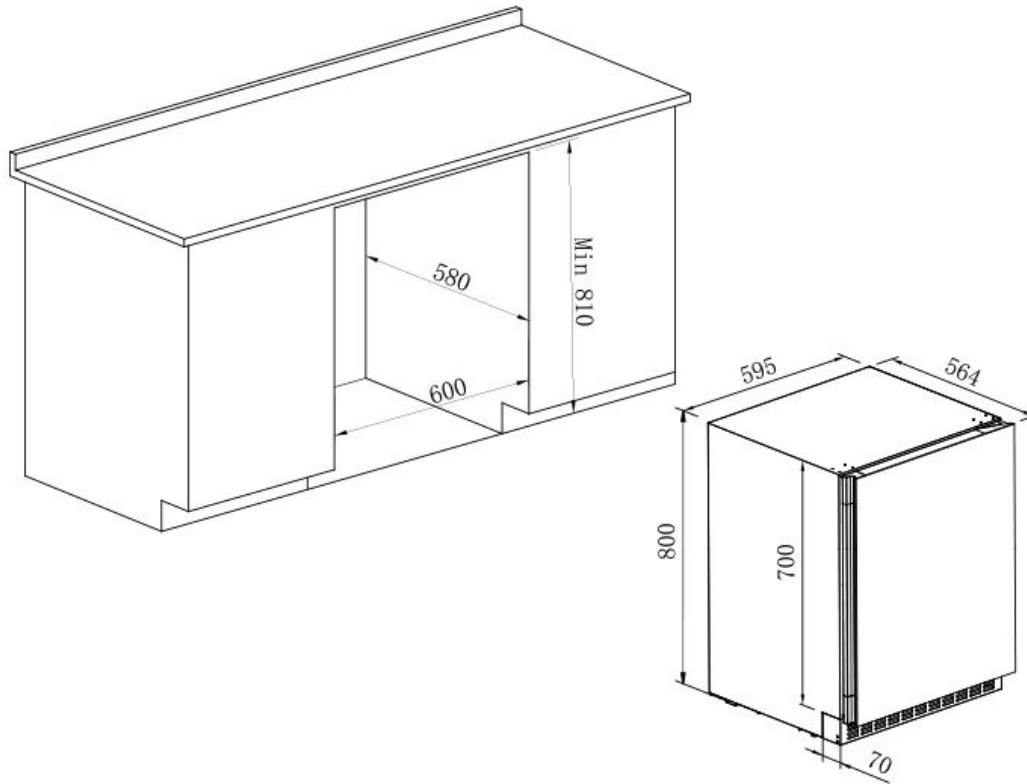

SKX6070DRB

EAN-13 - 7090013679686

Tillbehör

- 5 Vinhyllor, Trä med naturligt trä hyllkant, utdragbara, skenor, antivibrationsystem
- 2 Kolfilter, (FILTRE7)
- 1 half shelf, Trä med naturligt trä hyllkant

Installationsinformation

- Inbyggd sockel : Ja /
- Avtagbar sockel : Ja /