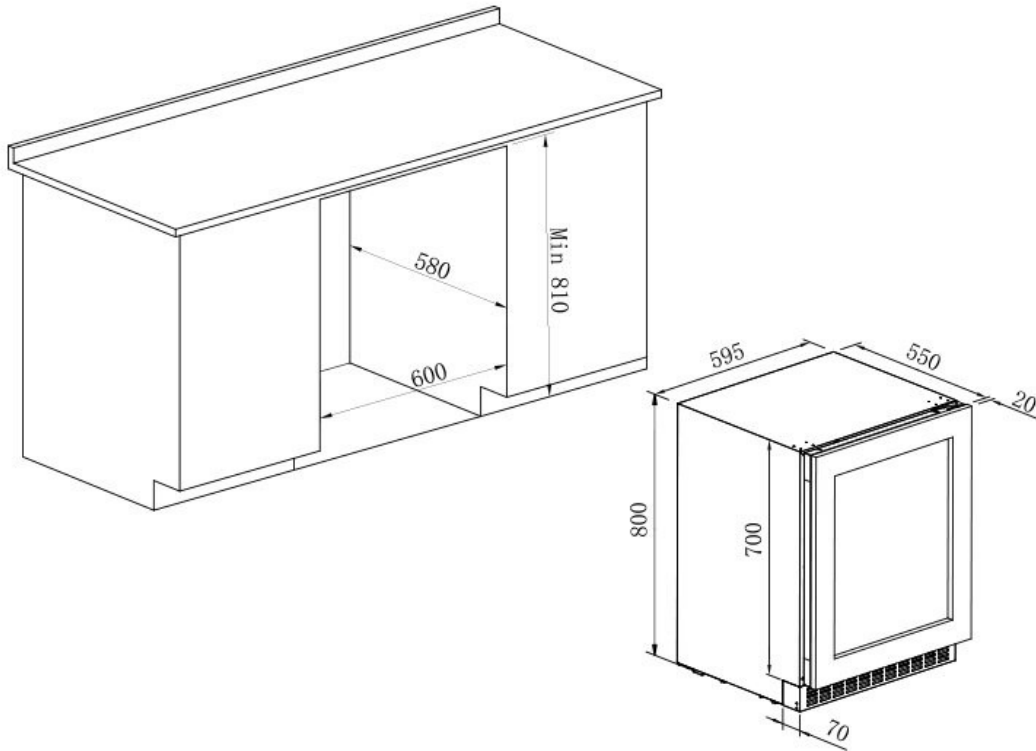

SKX6070DKFL

EAN-13 -

Tillbehör

- 4 Vinhyllor, Trä med naturligt trä hyllkant, utdragbara, skenor, antivibrationsystem
- 1 half shelf, Trä med naturligt trä hyllkant
- 1 Kolfilter, (FILTRE1)

Installationsinformation

Inbyggnadsmått (BxDxH) : 60.00 x 58.00 x 81.00

Själventilationssystem : Nej

Rörpassage : Nej

Inbyggd sockel : Ja /

Avtagbar sockel : Ja /