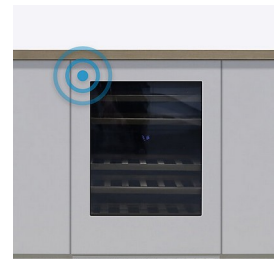

SKX6070DKF

Vinkyl och vinlagringskåp
Skagen-serien
Inbyggd under bänk

Flaskkapacitet : 34
Antal zoner : 2
Justerbart temperaturområde : 5-20°C
Ljudnivå : 37dB
Energiklass : E
Klimatklass : N/ST (16-38)
Vinotag-kompatibel : Ja
Wifi-anslutning : ja

Produktbeskrivning

Från vår senaste serie med marknadsledande låg energiförbrukning och ljudnivåer!

Ett säkert val av vinkyl som levererar både i design och funktionalitet. SKX6070DKF med KitchenFit låter dig välja valfri köksram och är utrustad med en "push-to-open"-dörr som skapar en stilren och sömlös installation. Uppgraderat hyllsystem som gör det möjligt att förvara champagneflaskor utöver alla andra standardflaskor, så du är inte längre begränsad till Bordeaux-flaskor.

KitchenFit
TEMPTECH

Temptech KitchenFit
Välj en anpassad köksfront till ditt vinskåp för att matcha ditt kök.

Avtagbar sockel

Avtagbar ventilationssockel för integrering bakom kökets sockel.

Kompatibel med Vinotag

Visa och hantera din vinsamling när du är på språng med Vinotag-appen.

Push-to-open

Estetisk design och enkel åtkomst till din samling med elektronisk "push-to-open"-funktion.

SKX6070DKF

EAN-13 - 7090013679693