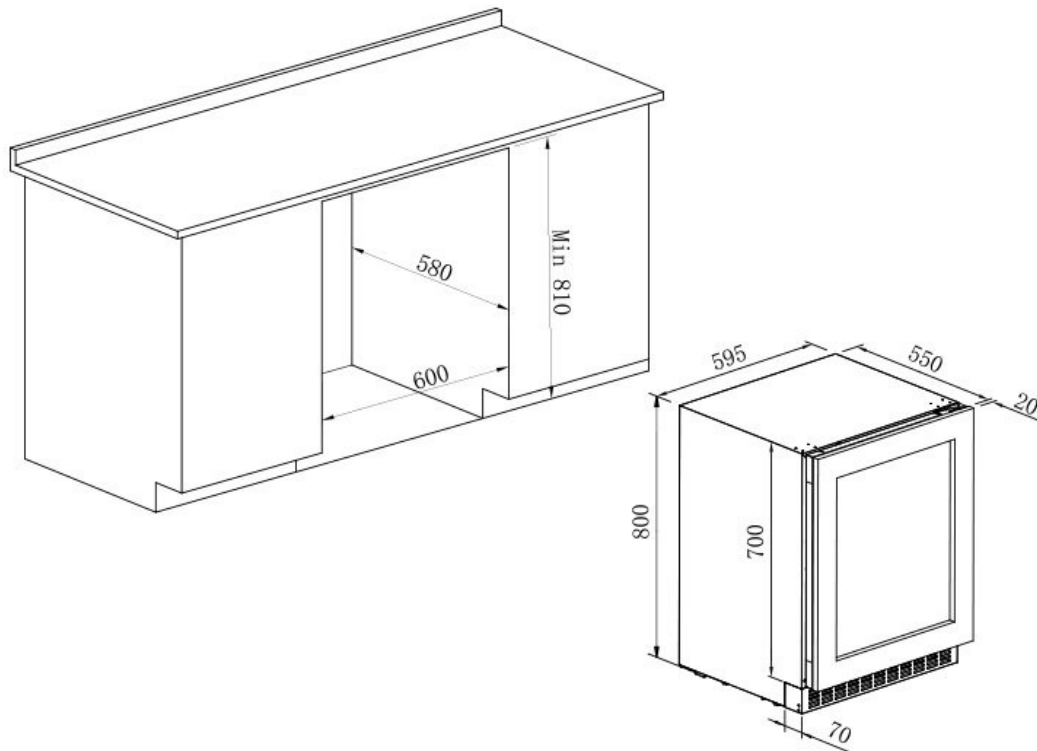

Kapacitet och temperatur

- **Flaskkapacitet: 34**
 - Övre zon : 14
 - Nedre zon : 20
- **Justerbar temperatur: 5-20°C**
 - Övre zon : 5-12°C
 - Nedre zon : 12-20°C

Dörr

Dörrfärg : Svart
Antal glaslager : 3
UV-skydd : Ja
Lås : Nej
Omhängningsbar dörr : Nej
Handtagstyp : elektronisk push-pull öppning
Dörrmått (BxDxH) : 59x4.1x69.6

Säkerhet

Logistik

Netto mått (BxHxD): 59.5 x 80.0 x 55.0
Brutto mått (BxHxD): 66.0 x 88.5 x 63.0

Tekniska specifikationer

Energiklass : E
Årlig energi (kWh) : 79 kWh/a
Klimatklass : N/ST (16-38)
Ljudnivå : 37dB / C
Energieffektivitetsindex (EEI) : 96 %
Energiförbrukning : 90.00 W
Spänning : 220-240 V
Strömkabelns längd : 150 cm
Kontakttyp : F type
Typ av gas : R600a
Gasladdning : 28 g
Kompressortyp : Inverter Embraco
Huvudkylningssystem : Cirkulerande system
Anti-vibrationssystem : Ja
Justerbara fötter : 4 / 8 cm

Tillbehör

- 4 Vinhyllor, Trä med naturligt trä hyllkant, utdragbara, skenor, antivibrationsystem
- 1 half shelf, Trä med naturligt trä hyllkant
- 2 Kolfilter, (FILTRE7)

Installationsinformation

Inbyggnadsmått (BxDxH) : 60.00 x 58.00 x 81.00