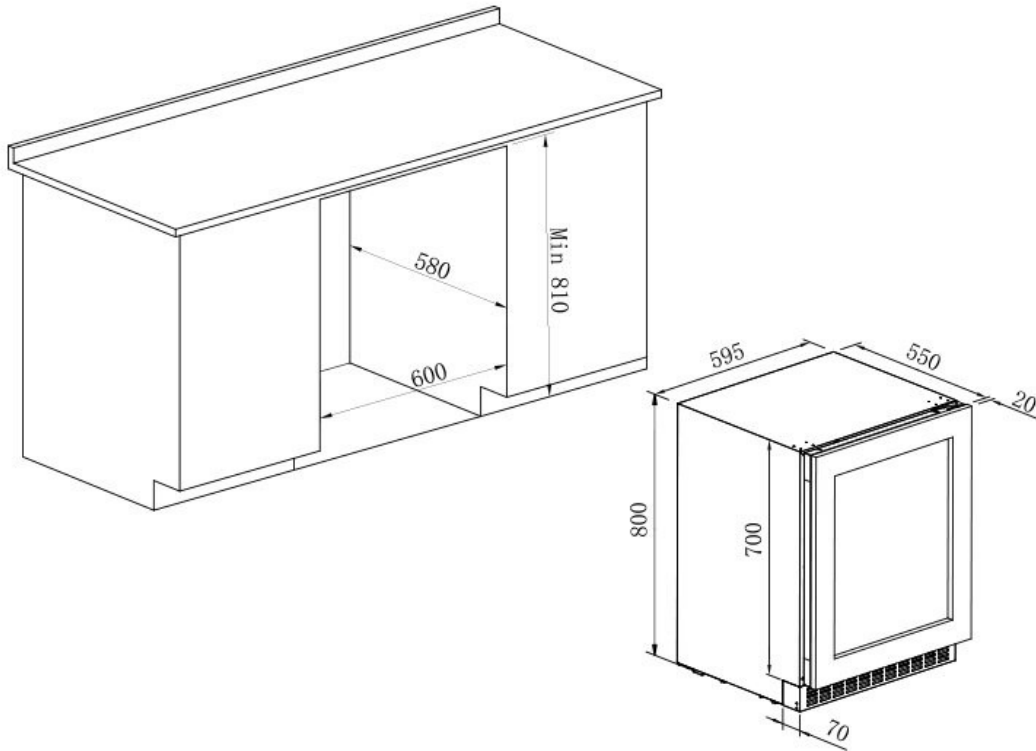

SKX6070DKFL

EAN-13 -

Lisätarvikkeet

- 4 viinihyllyt, puinen kanssa luonnollinen puu etuosa, liukuvat, loistaa, anti-vibration
- 1 half shelf, puinen kanssa luonnollinen puu etuosa
- 1 hiilisuodatin, (FILTRE1)

Asennus

Rakennusmitat (LxSxK) : 60.00 x 58.00 x 81.00

Itsetuuletusjärjestelmä : Ei

Putkiläpivienti : Ei

Upotettu sokkeli : Kyllä /

Irrotettava sokkeli : Kyllä /