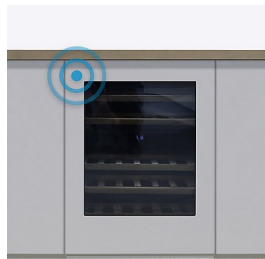

## SKX6070DKFL

Viinikellari kypsytystä ja tarjoilua varten  
Skagen-sarja  
Asennus penkin alle

**Pullokapasiteetti : 34**  
**Vyöhykkeiden määrä : 2**  
**Säädettävä lämpötila-alue : 5-20°C**  
**Melutaso : 37dB**  
**Energialuokka : E**  
**Ilmastoluokka : N/ST (16-38)**  
**Vinotag-yhteensopiva : Kyllä**  
**Wifi-yhteys : Kyllä**

### Tuotekuvaus

**Uusimmasta mallistostamme, jossa on markkinoiden johtava alhainen energiankulutus ja äänitaso!**

Varma valinta viinikaapiksi, joka yhdistää upean muotoilun ja toiminnallisuuden. SKX6070DKF KitchenFit-mallilla voit valita keittiösi sopivan rungon, ja se on varustettu "push-to-open"-ovella, joka luo kauniin ja saumattoman asennuksen. Päivitetty hyllyjärjestelmä mahdollistaa samppanjapullojen säilytyksen muiden standardipullojen lisäksi, joten et ole enää rajoittunut vain Bordeaux-pulloihin.

#### Temptech KitchenFit

Choose a custom kitchen front for your wine cabinet to match your kitchen.