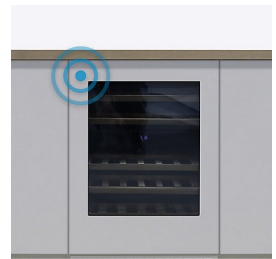

Push-to-open

Aesthetic design and easy access to your collection with electronic "push-to-open"-function.