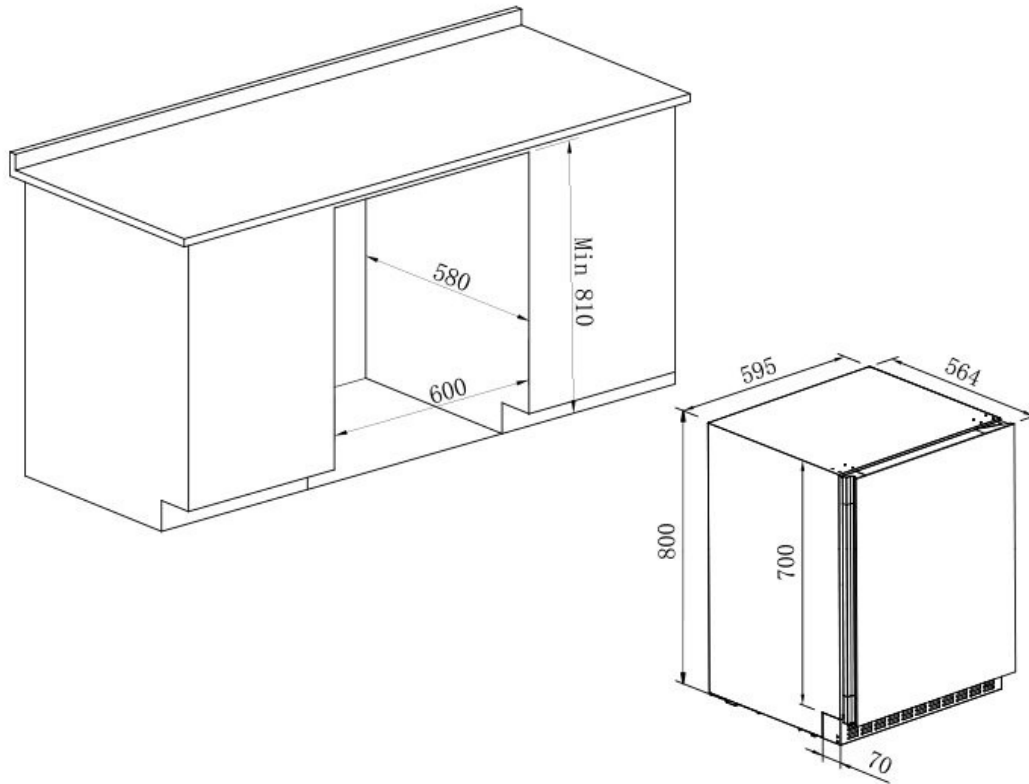

SKX6070DRB

EAN-13 - 7090013679686

Tilbehør

- 5 vinreoler, træ med naturligt træ front, glidende, skinner, anti-vibration
- 2 kulfiltre, (FILTRE7)
- 1 half shelf, træ med naturligt træ front

Indbygget information

Indbygget sokkel : Ja /

Aftagelig sokkel : Ja /