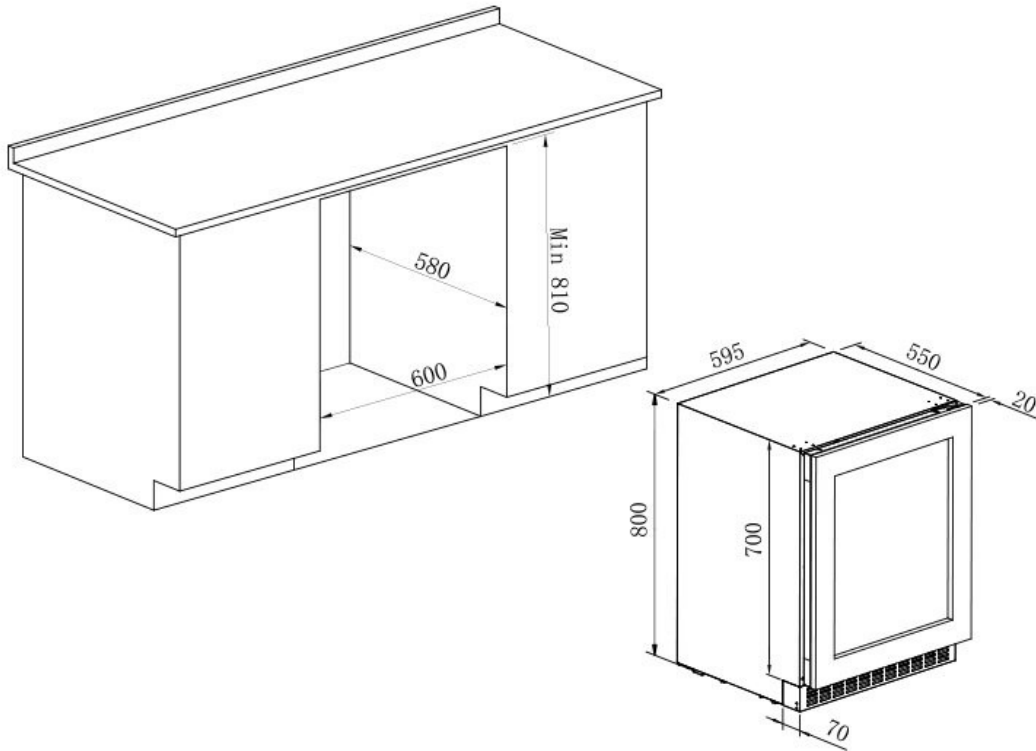

SKX6070DKFL

EAN-13 -

Tilbehør

- 4 vinreoler, træ med naturligt træ front, glidende, skinner, anti-vibration
- 1 half shelf, træ med naturligt træ front
- 1 kulfilter, (FILTRE1)

Indbygget information

Indbygningmål (BxDxH) : 60.00 x 58.00 x 81.00

Selvventileringsystem : Nej

Rørpasning : Nej

Indbygget sokkel : Ja /

Aftagelig sokkel : Ja /