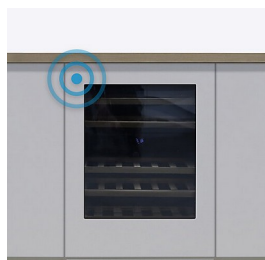

Push-to-open

Æstetisk design og nem adgang til din samling med elektronisk "push-to-open"-funktion