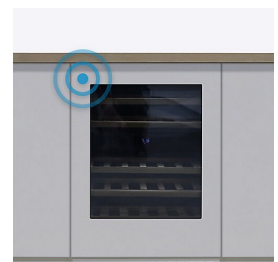

SKX6070DKF

Vinkøleskab og vinopbevaringsskab
Skagen
Indbygning under bordplade

GENEREL INFORMATION

Flaskekapacitet : 34
Antal zoner : 2
Justerbart temperaturområde : 5-20°C
Lydniveau : 37dB
Energiklasse : E
Klimaklasse : N/ST (16-38)
Vinotag-kompatibel : Ja
Wifi-forbindelse : Ja

Produktbeskrivelse

Fra vores nyeste serie med markedsledende lavt energiforbrug og lydniveauer!

Et sikkert valg af vinkøleskab, der leverer både på design og funktionalitet. SKX6070DKF med KitchenFit giver dig mulighed for at vælge den køkkenramme, du ønsker, og er udstyret med en "push-to-open"-dør, der skaber en elegant og sømløs installation. Opgraderet hydresystem, der gør det muligt at opbevare champagneflasker samt alle andre standardflasker, så du ikke længere er begrænset til Bordeaux-flasker.

KitchenFit
TEMPTECH

Temptech KitchenFit

Vælg en specialtilpasset køkkenfront til dit vinskab, så det passer til dit køkken.

Aftagelig sokkel

Aftagelig ventilationsbase til integration bag køkkenets sokkel.

Vinotag-kompatibel

Se og administrer din vinsamling på farten med Vinotag-appen.

Push-to-open

Æstetisk design og nem adgang til din samling med elektronisk "push-to-open"-funktion

SKX6070DKF

EAN-13 - 7090013679693