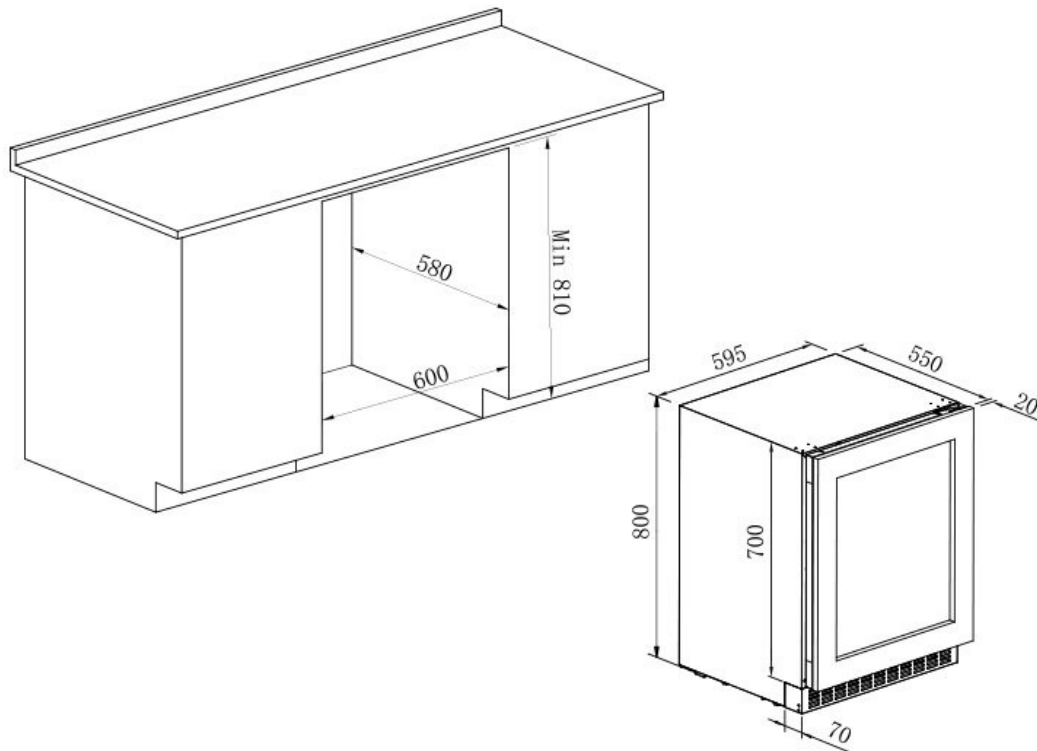

SKX6070DKF

EAN-13 - 7090013679693

Tilbehør

- 4 vinreoler, træ med naturligt træ front, glidende, skinner, anti-vibration
- 1 half shelf, træ med naturligt træ front
- 2 kulfiltre, (FILTRE7)

Indbygget information

Indbygningmål (BxDxH) : 60.00 x 58.00 x 81.00

Selvventileringsystem : Nej

Rørpasning : Nej

Indbygget sokkel : Ja /

Aftagelig sokkel : Ja /

Advarsel installation : Dette produkt er udstyret med et frontventilationssystem. Følg installationsinstruktionerne for at sikre korrekt drift af enheden.