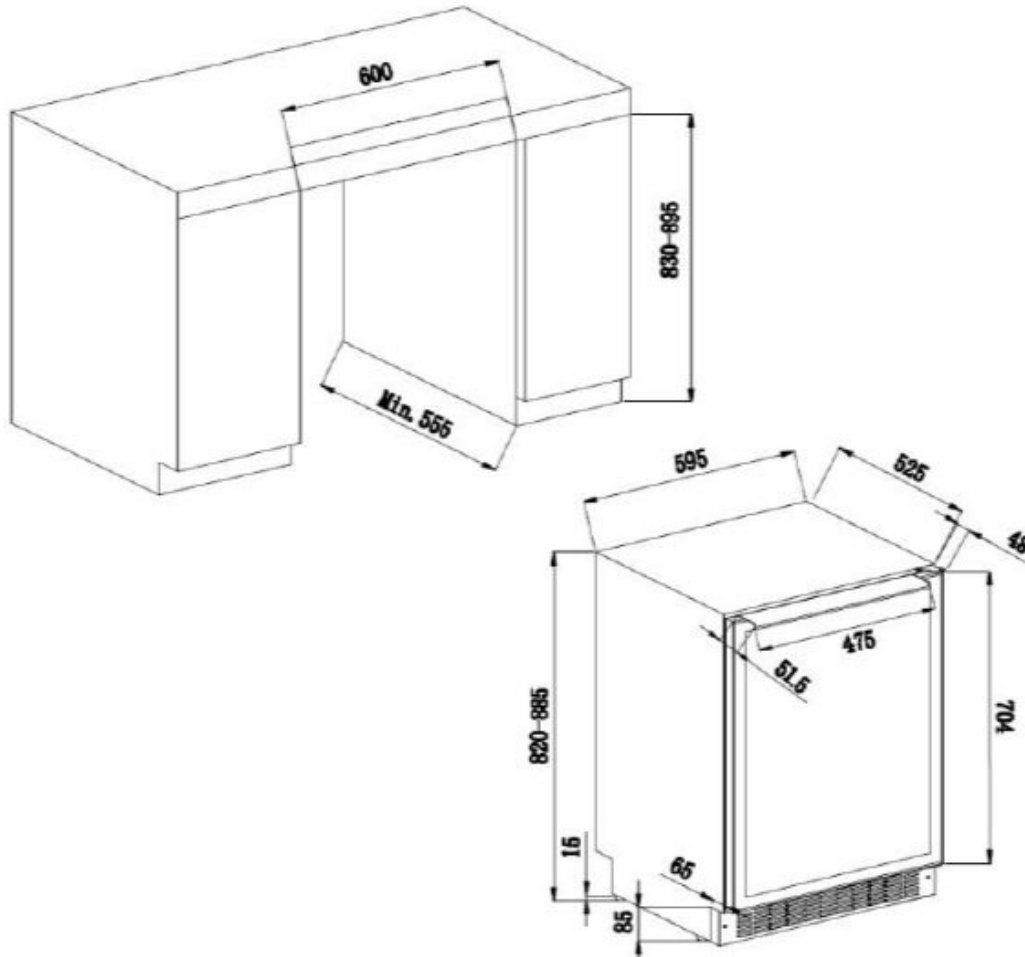

SKX60DBT

EAN-13 - 7090013679679

Lisätarvikkeet

- 4 viinihyllyt, puinen kanssa luonnollinen puu etuosa, liukuvat, loistaa
- 1 half shelf, puinen kanssa luonnollinen puu etuosa
- 1 hiilisuodatin, (FILTRE1)

Asennus

Rakennusmitat (LxSxK) : 59.50 x 57.50 x 82.00

Putkiläpivienti : Ei

Upotettu sokkeli : Kyllä /

Irrotettava sokkeli : Kyllä /