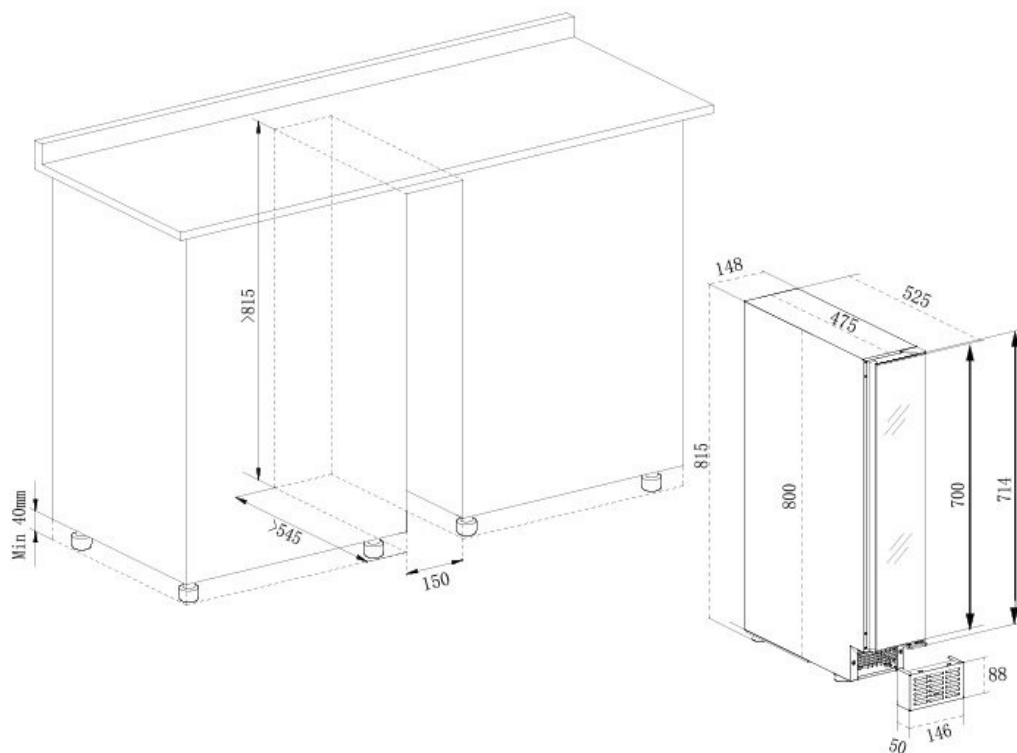

SKX15SRB

EAN-13 - 7090013679754

Lisätarvikkeet

- 5 viinihyllyt, teräs

Asennus

Irrotettava sokkeli : Kyllä /