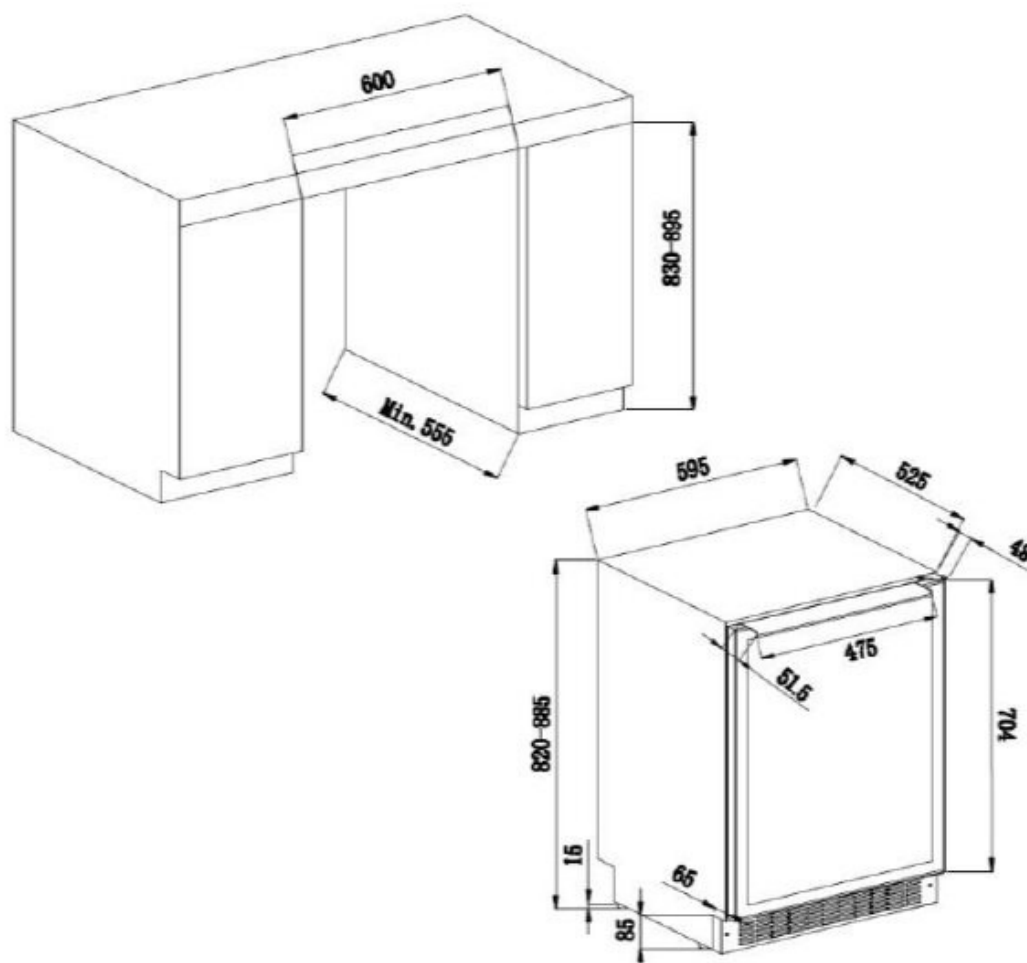

SKX60DBT

EAN-13 - 7090013679679

Tillbehör

- 4 vinhyllor, Trä med naturligt trä hyllkant, utdragbara, skenor
- 1 half shelf, Trä med naturligt trä hyllkant
- 1 Kolfilter, (FILTRE1)

Installationsinformation

Inbyggnadsmått (BxDxH) : 59.50 x 57.50 x 82.00

Rörpassage : Nej

Inbyggd sockel : Ja /

Avtagbar sockel : Ja /