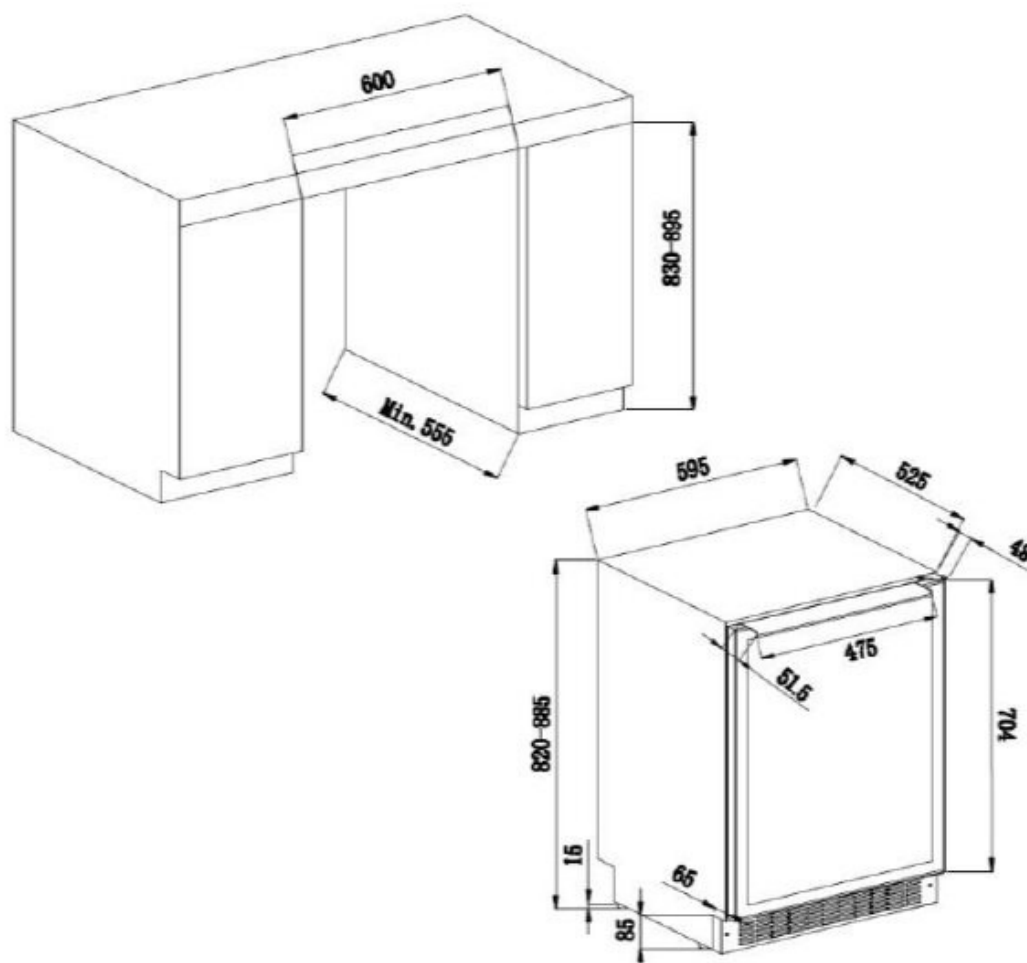

SKX60DBT

EAN-13 - 7090013679679

Tilbehør

- 4 vinreoler, træ med naturligt træ front, glidende, skinner
- 1 half shelf, træ med naturligt træ front
- 1 kulfilter, (FILTRE1)

Installationsoplysninger

Indbygningsmål (BxDxH) : 59.50 x 57.50 x 82.00

Rørpasning : Nej

Indbygget sokkel : Ja /

Aftagelig sokkel : Ja /