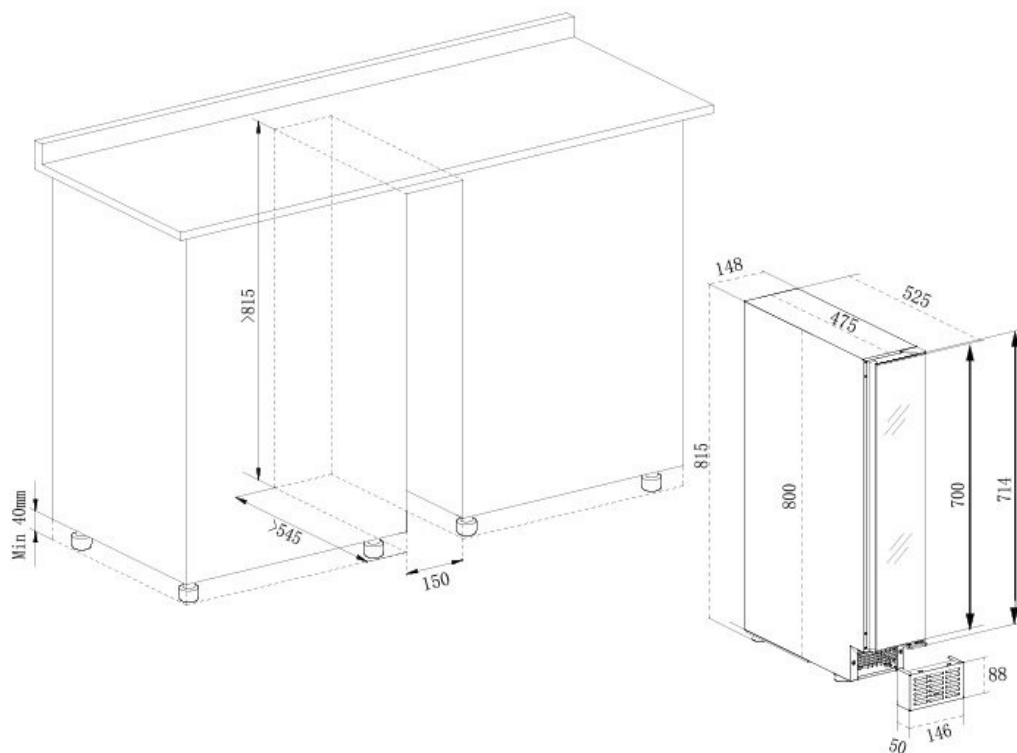

SKX15SRB

EAN-13 - 7090013679754

Tilbehør

- 5 vinreoler, stål

Installationsoplysninger

Aftagelig sokkel : Ja /