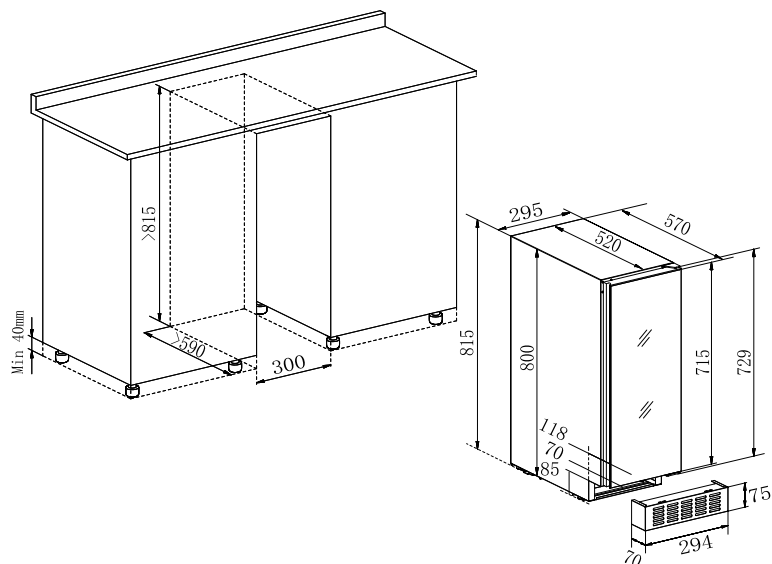

Temptech

OX30DRB-24

OX30DX-24

OX30DRW-24