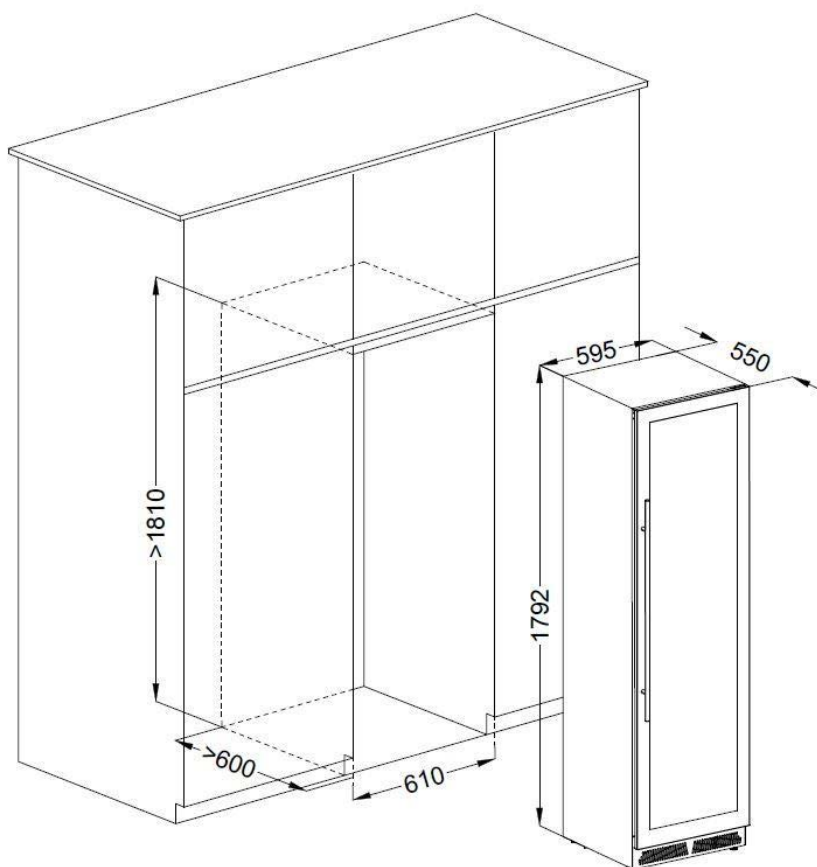

Avintage
AVI110DZB1