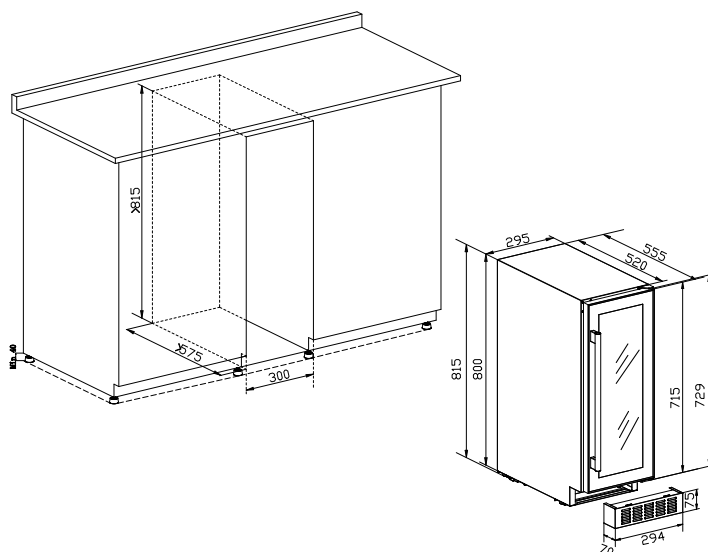

Temptech
CLX30DB