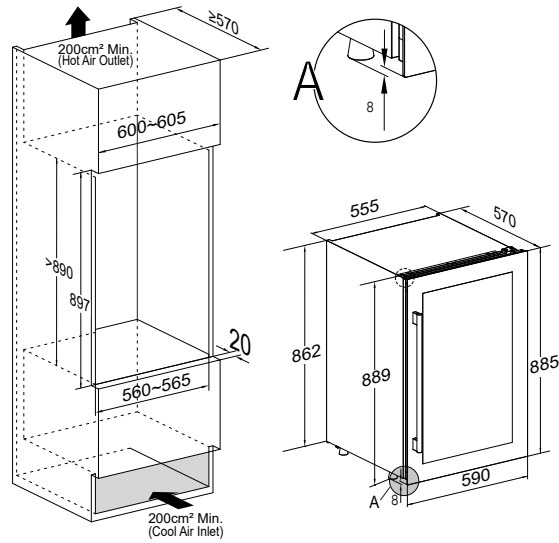

Temptech
OZ90DB-24
OZ90DX-24