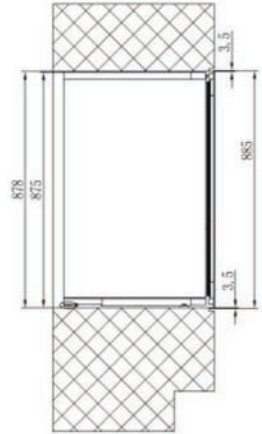

Avintage
AVI88PLATINUM