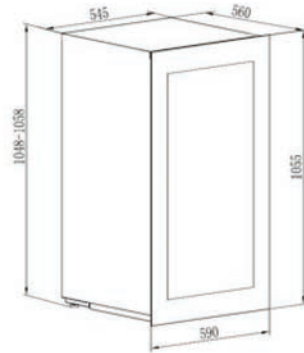

Avintage
AVI105PLATINUM