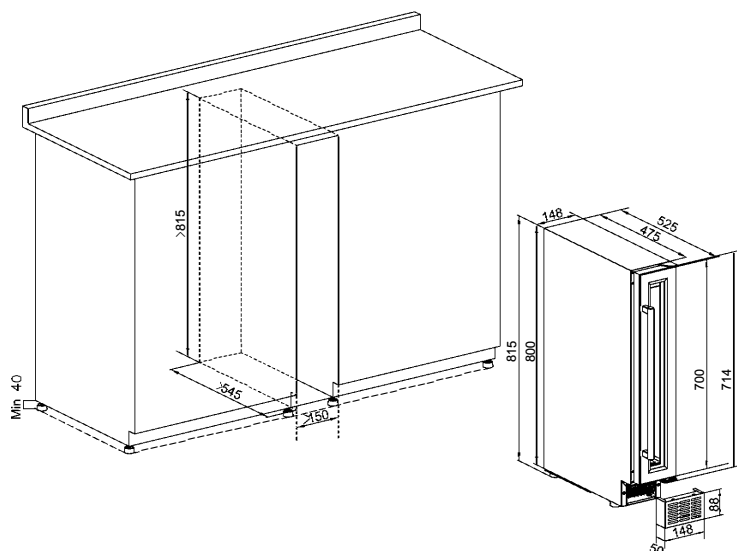

Temptech
CLX15SB