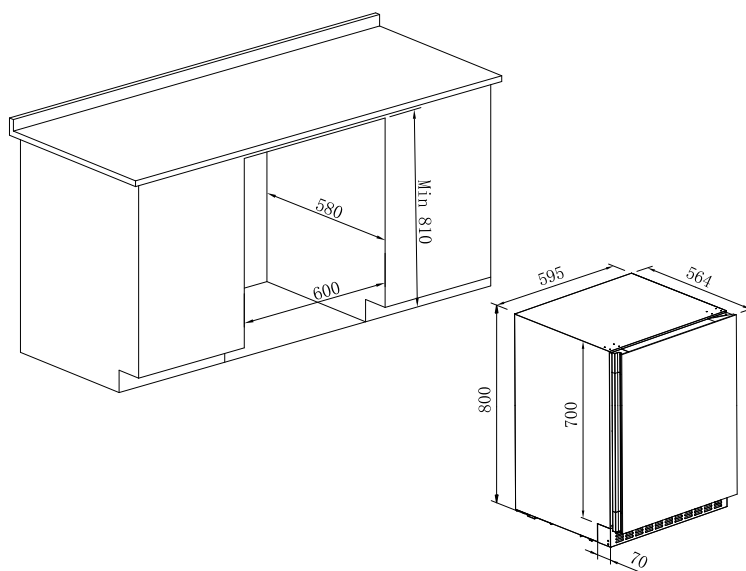

Temptech
SKX6070DRB