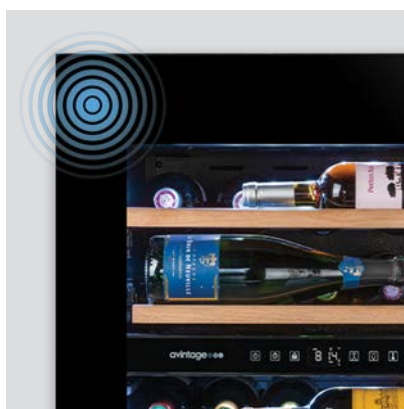

Elektronisk "push-pull"

Estetisk design uten dørhåndtak, som gir enkel tilgang ved hjelp av den elektroniske "push-pull"-funksjonen.