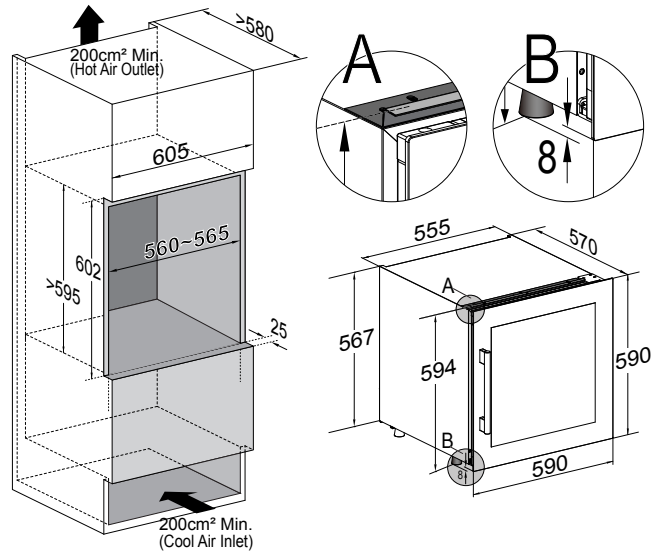

Temptech
OZ60DB-24
OZ60DX-24