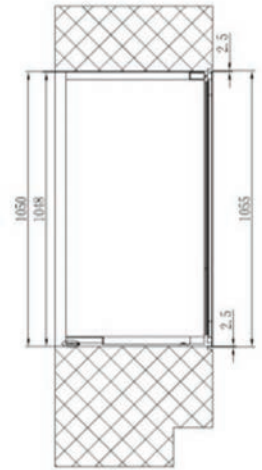

Avintage
AVI105PLATINUM