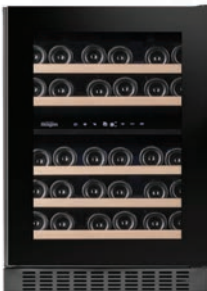

SKX6070DRB

34 flasker / Vinskap

- Integrering under benk / Frittstående
- To soner 5-12°C, 12-20°C
- BxHxD 595x800x564mm
- Dørhøyde 700mm
- Justerbar høyde 800-880mm
- Lydnivå 37 dB