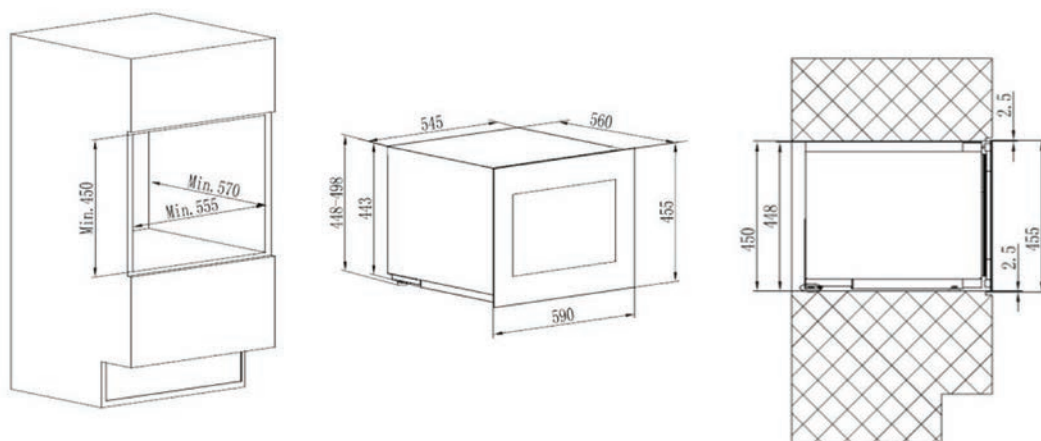

Avintage
AVI45PLATINUM