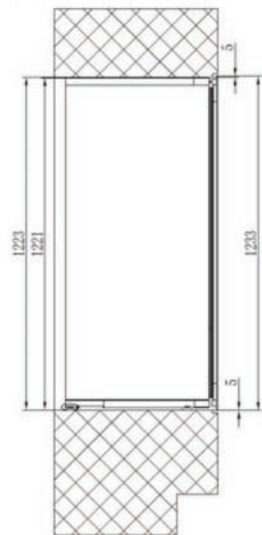

Avintage
AVI122PLATINUM