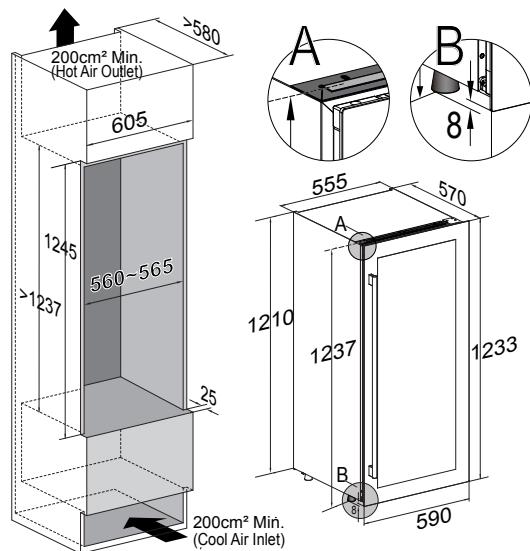

Temptech
OZ124DB-24