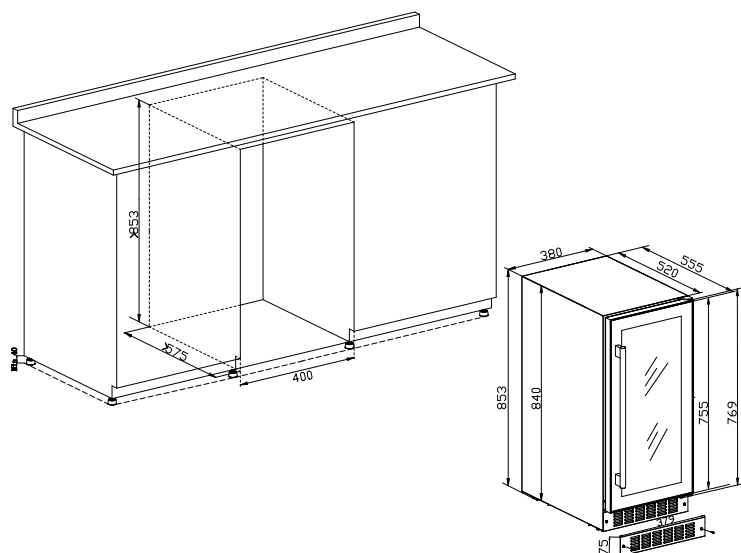

Temptech
CLQ38DB