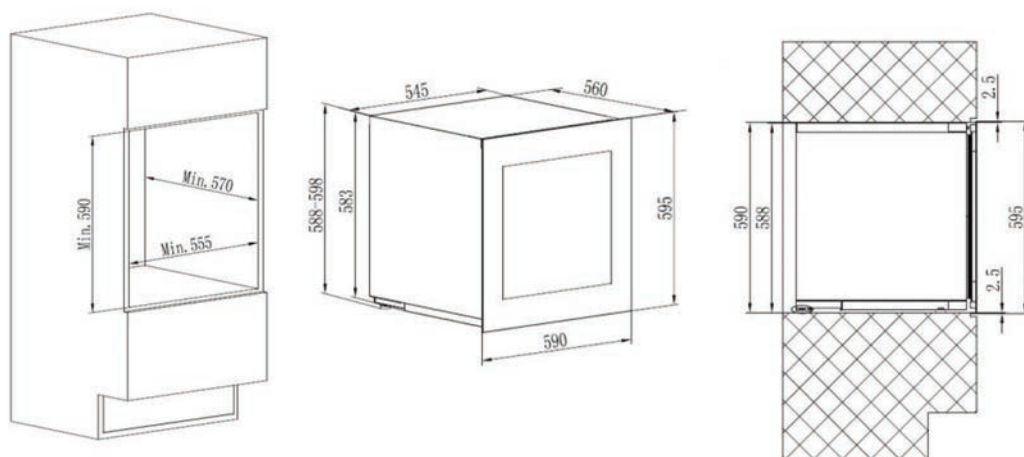

Avintage
AVI60PLATINUM