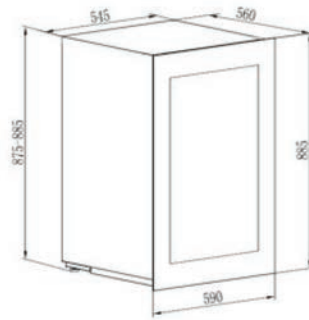

Avintage
AVI88PLATINUM