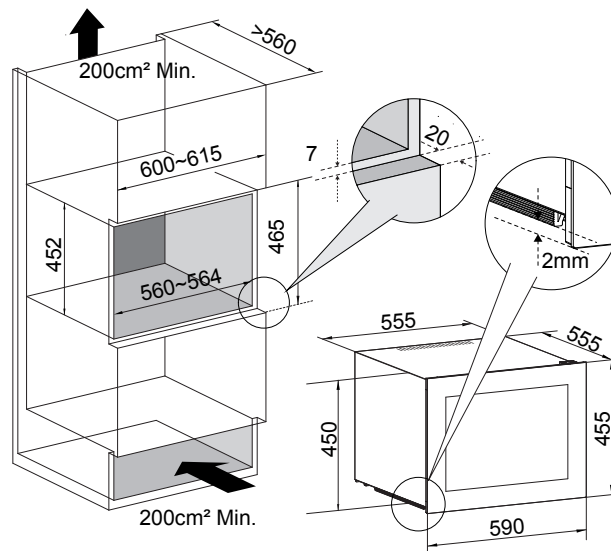

Temptech
OZ45SB-24
OZ45SX-24