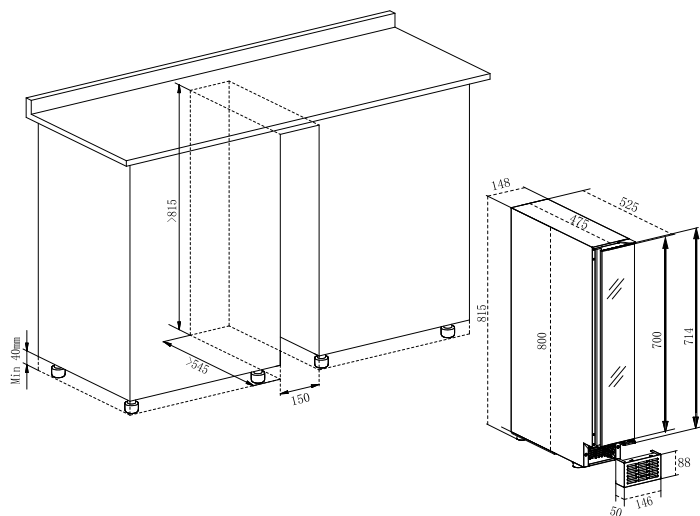

Temptech
SKX15SRB