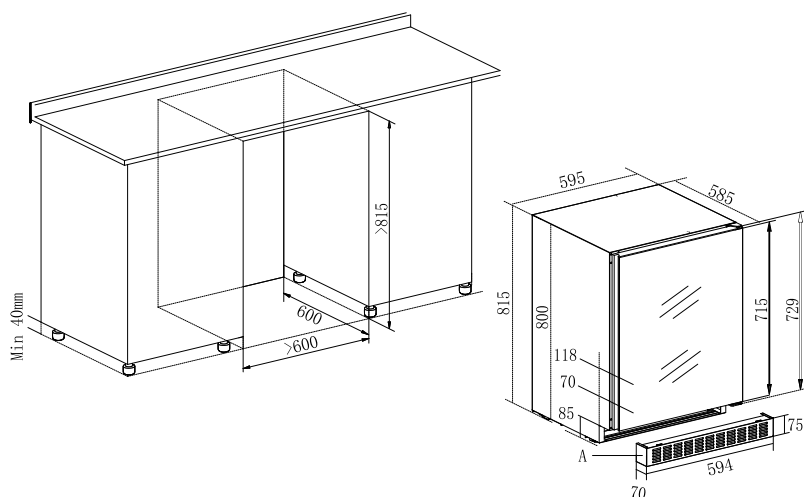

Temptech

OX60DRB-24

OX60DRW-24

CPROX60SRB-24