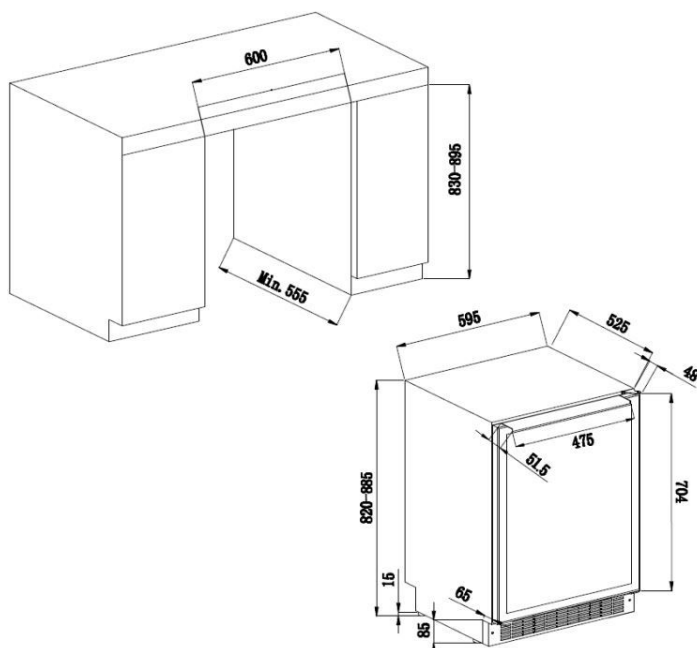

Temptech
SKX60DBT