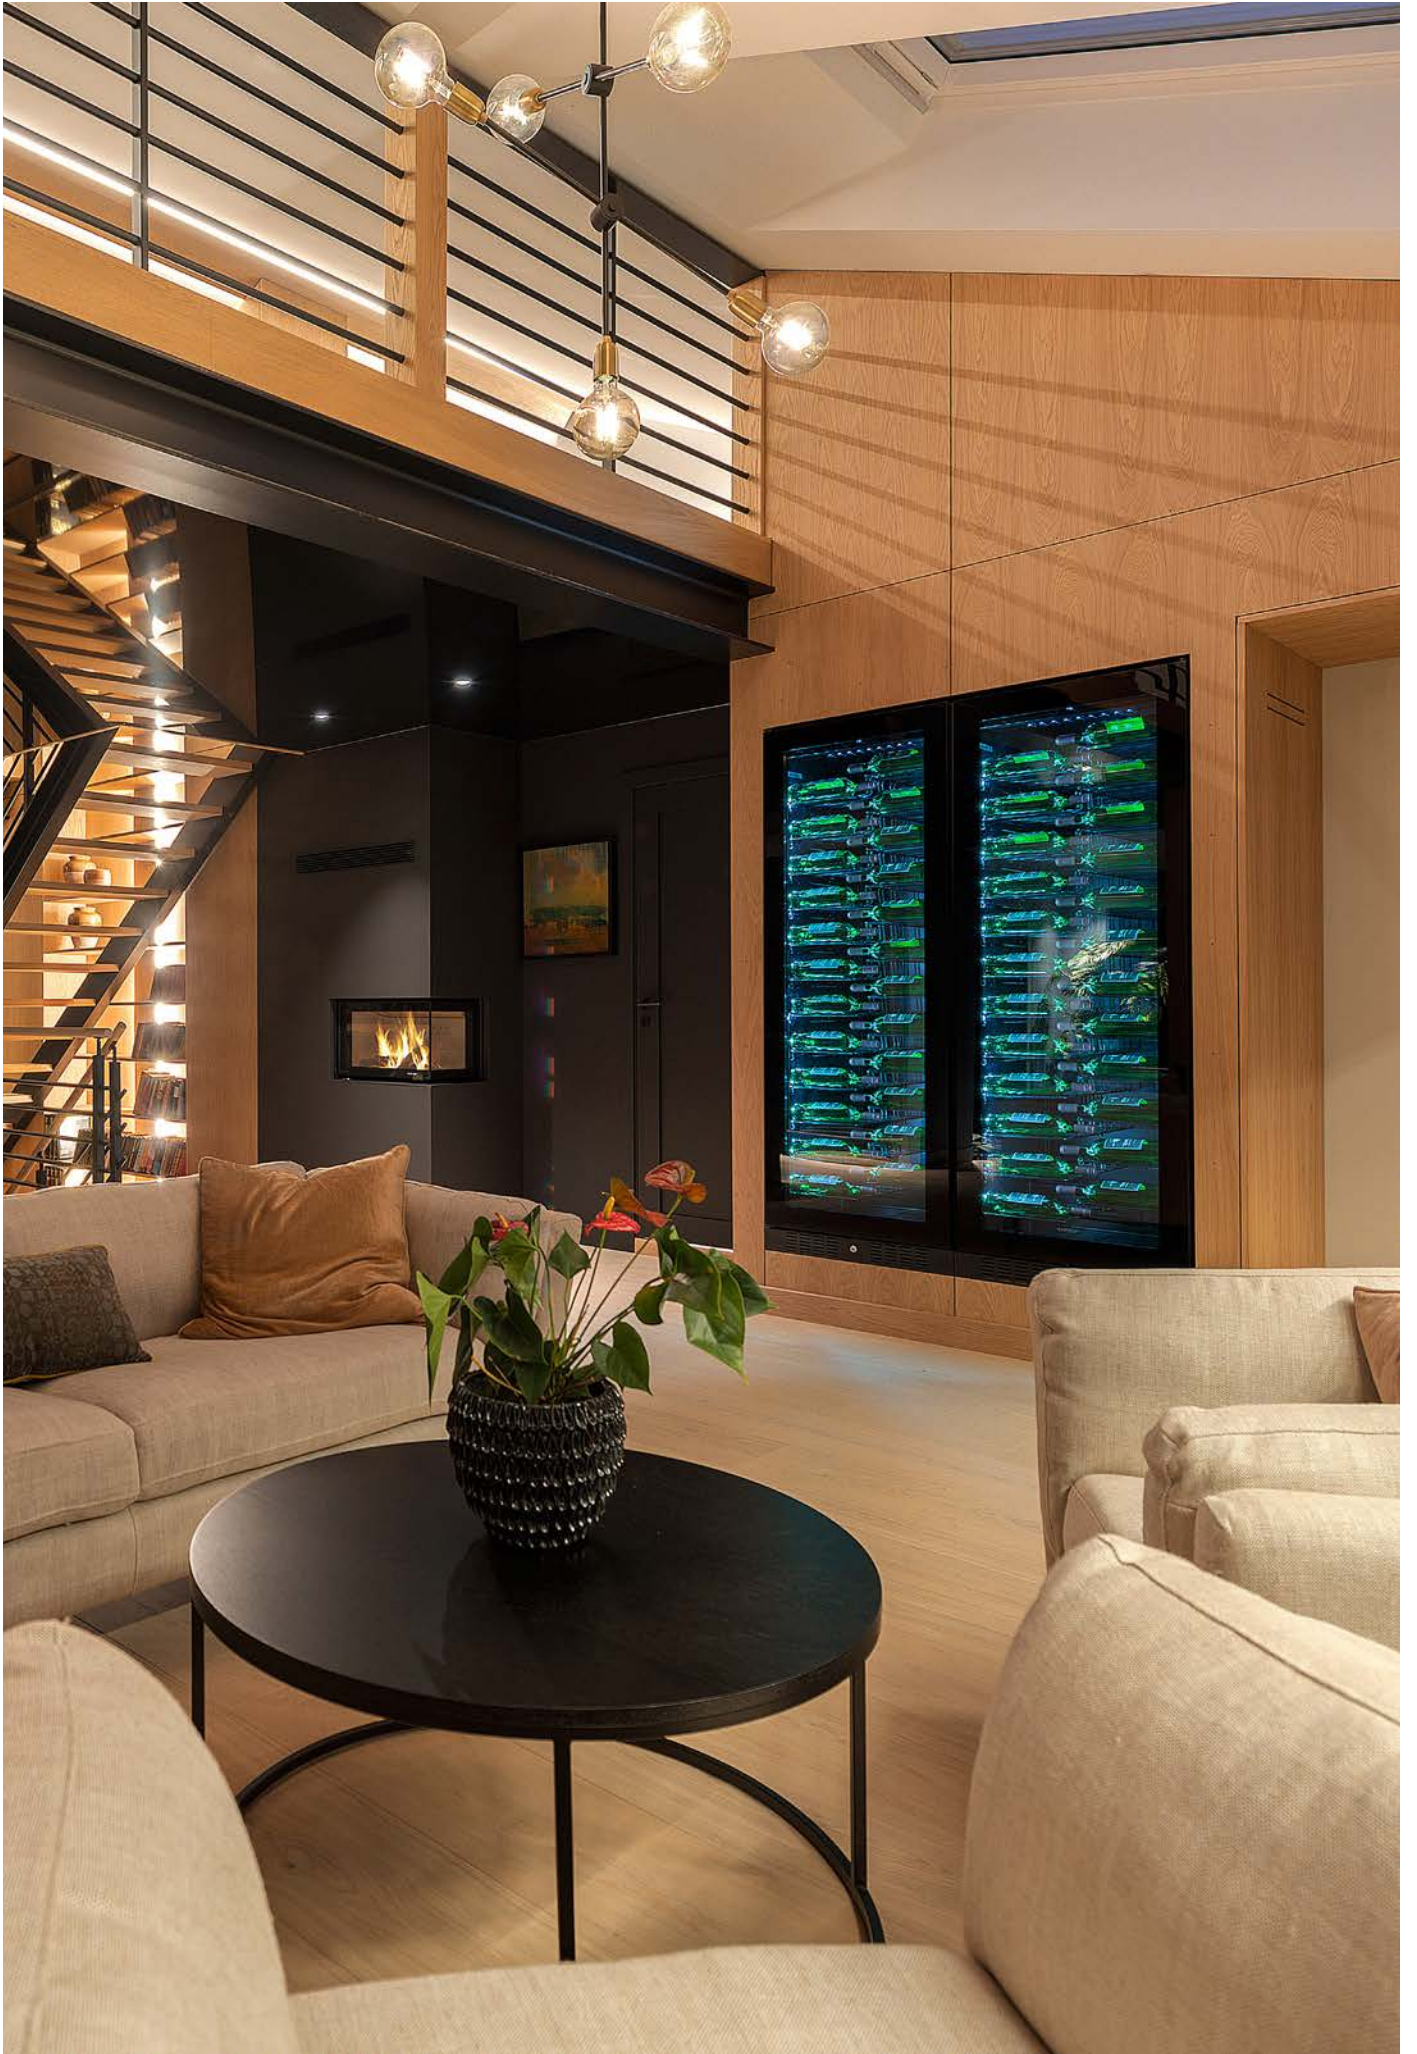

## CPRO1800DRB-24

131 flasker / Vinskap

- Frittstående
- To soner 5-20°C, 5-20°C
- BxHxD 655x1835x700mm
- Dørhøyde 1716mm
- Lydnivå 39 dB

### Label-view

De patenterte label-view-hyllene vil ikke bare gi deg en visuelt tiltalende visning av flaskene, men også gi plass til større flasker som Burgund, Alsace og Champagne.

**20** YEARS OF  
EXCELLENCE