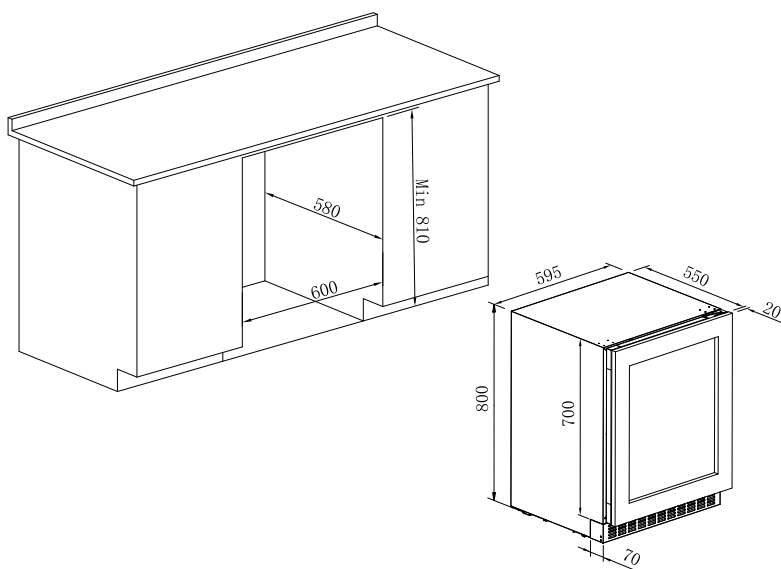

Temptech
SKX6070DKF