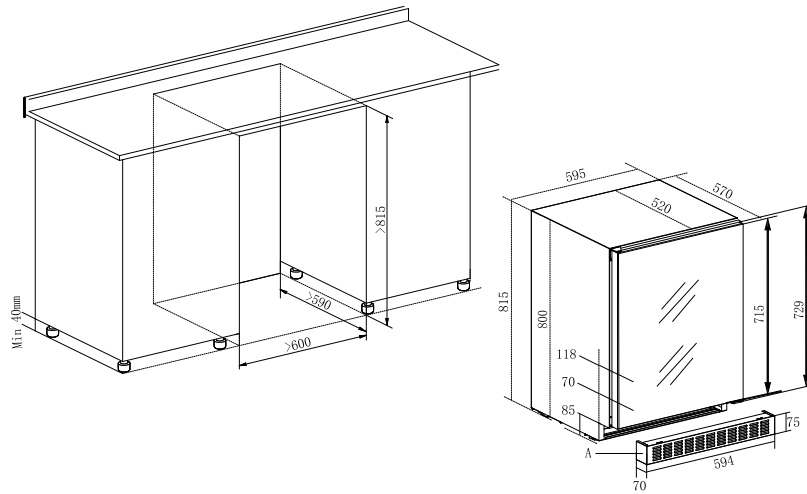

Temptech
OFX60SRB