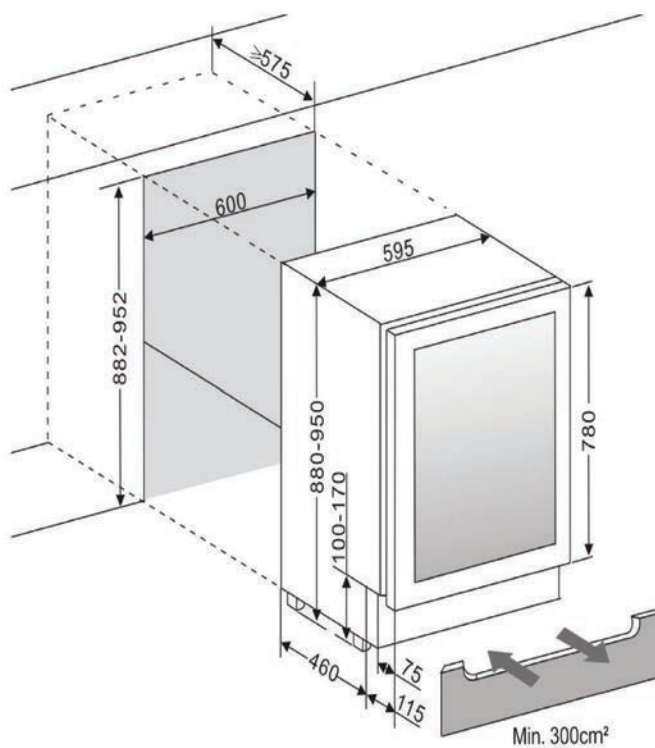

Avintage
AVU61D88

Produktdokumentasjon

Besøk våre Temptech nettsteder for mer produktdokumentasjon.