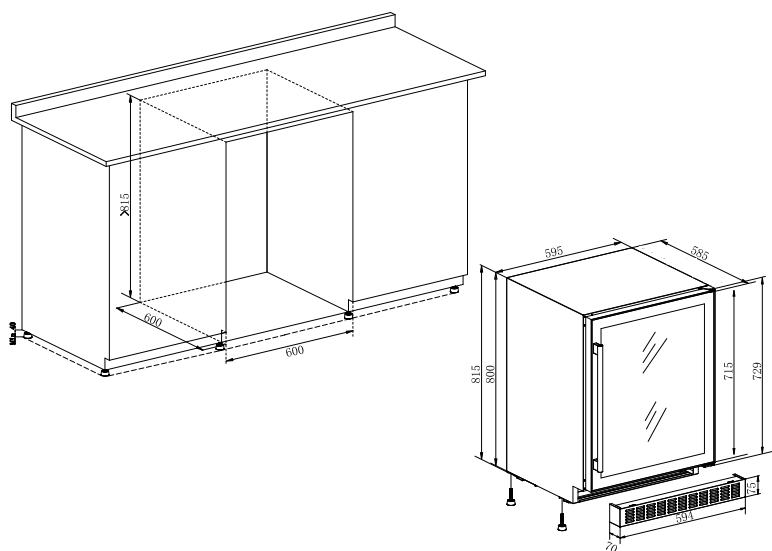

Temptech

OX60DX-24

CPROX60SX-24