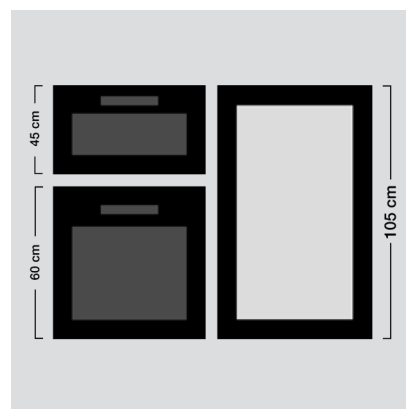

Unik 1055mm nisje

AVI105PLATINUM skaper en vakker balanse i kombinasjon med 45 cm og 60 cm apparater.