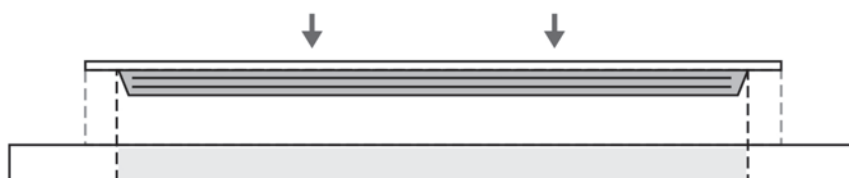

### Mål for kutting av hull

Bredde / høyde - 576 x 65,5 mm

Front - 600mm

Over-/underside - 600mm

Bakside - 600mm

Margin - Høyre / venstre

Margin - Topp / bunn

Kutt hull i forhold til størrelsen av ventilasjonsristen og målene oppgitt i millimeter (mm).