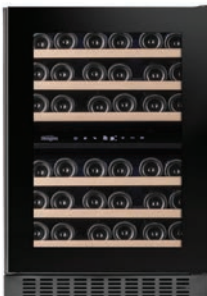

SKX6080DRB

46 flasker / Vinskap

- Integrering under benk / Frittstående
- To soner 5-12°C, 12-20°C
- BxHxD 595x880x575mm
- Dørhøyde 796mm
- Justerbar høyde 880-930mm
- Lydnivå 38 dB