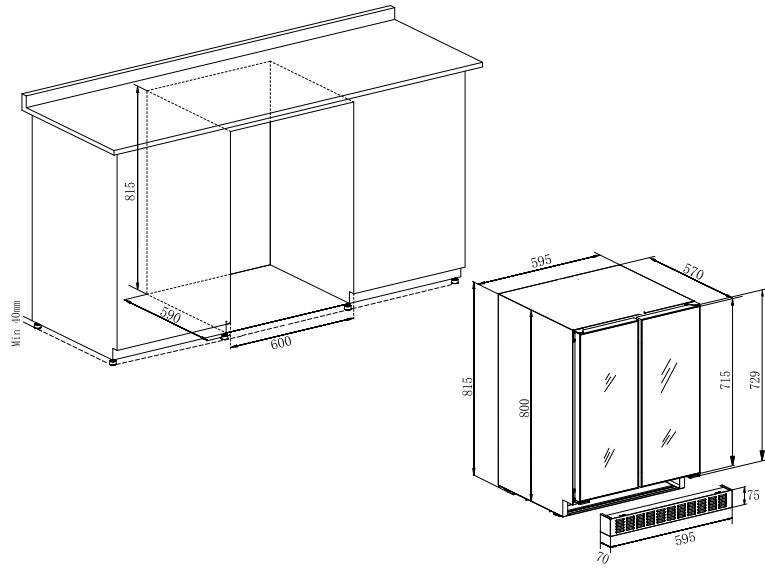

Temptech
OX2DX60DRB