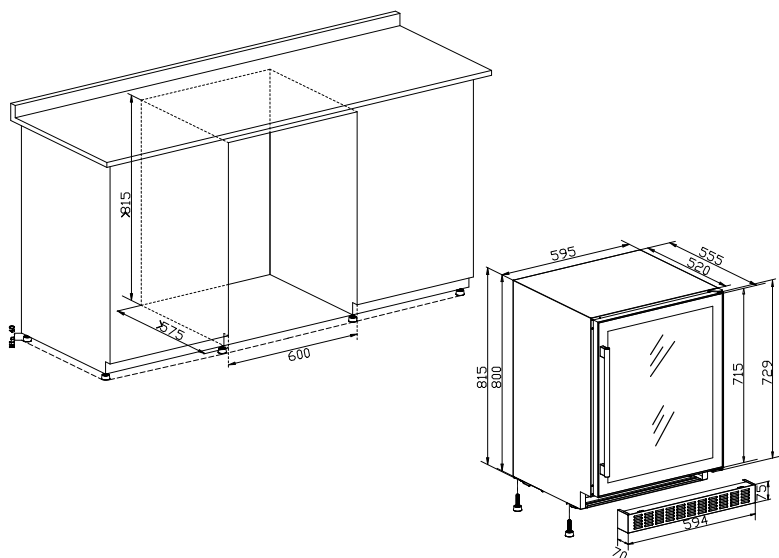

Temptech
CLX60DB