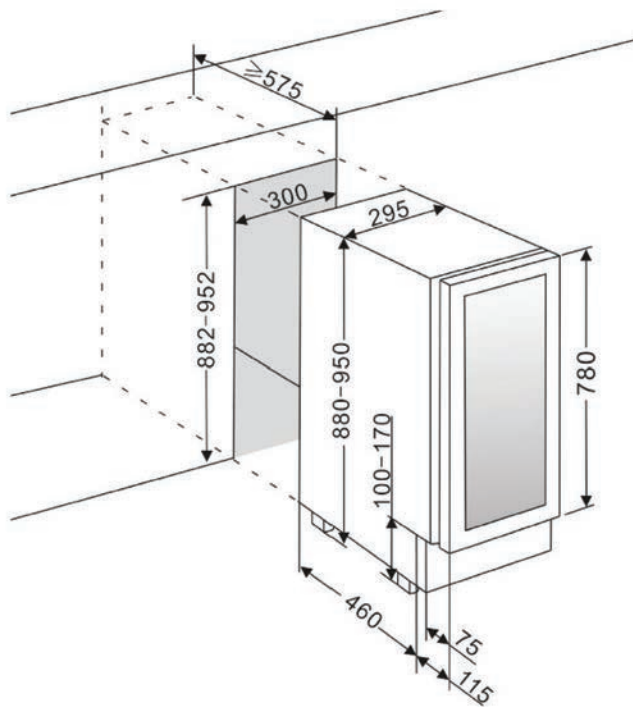

Avintage
AVU31D88