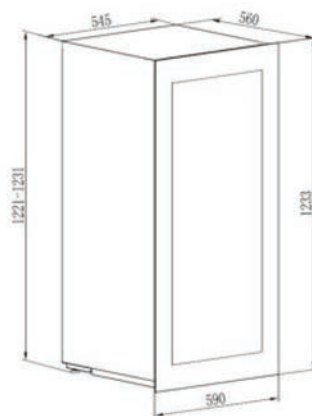

Avintage
AVI122PLATINUM