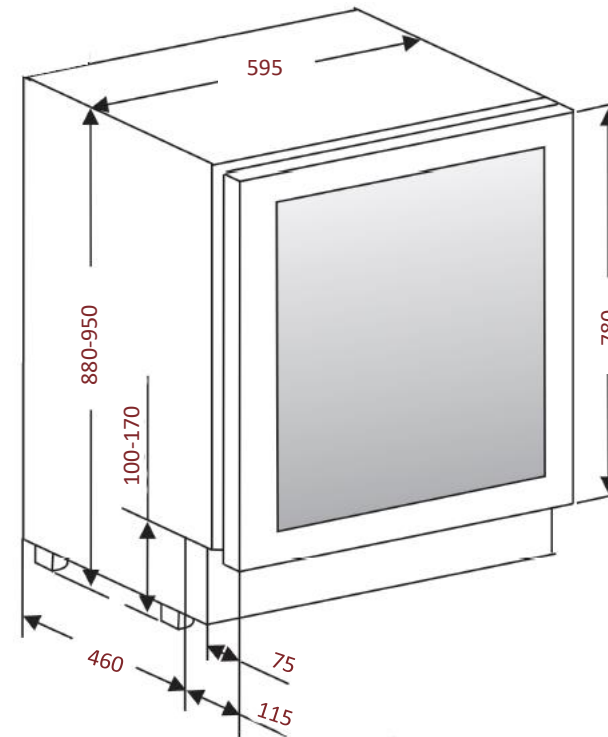

Schéma d'encastrement

avintage

AVU61DHD

Cave de service

Encastrable **sous plan 60 cm**

Double zone

54 bouteilles

Poignée

Poignée ton sur ton

Grille d'aération

Amovible, possibilité de mettre une plinthe ajourée

Dimensions nettes

LxPxH

595 x 575 x 880

www.avintage.com

Hauteur pieds
réglables: 70 mm