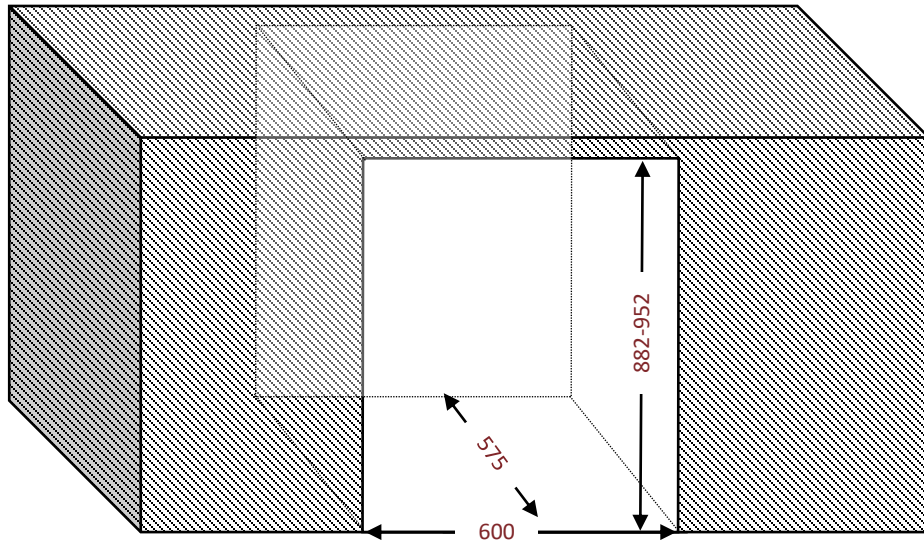

Schéma d'encastrement

avintage

AVU61DHD

Cave de service

Encastrable **sous plan 60 cm**

Double zone

54 bouteilles

Poignée

Poignée ton sur ton

Grille d'aération

Amovible, possibilité de mettre une plinthe ajourée

Dimensions nettes

LxPxH

595 x 575 x 880

www.avintage.com

Hauteur pieds
réglables: 70 mm

Données en
millimètres