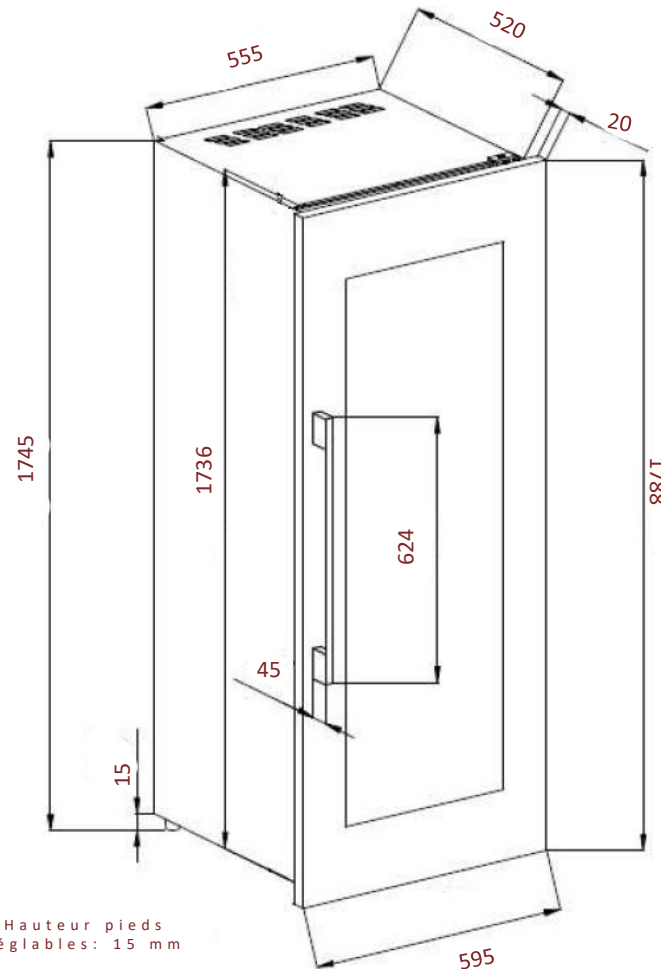

Schéma d'encastrement

avintage ●●● — FR

AVI98AC3ZI

Cave de service
Intégrable en colonne

Niche 178
Triple zone
97 bouteilles

Poignée

Poignée ton sur ton

Débordement de la porte

Débordement de la porte par rapport au corps de la cave

Haut et bas: 29 mm

Droite: 19 mm et gauche: 21 mm

Dimensions nettes

LxPxH

595 x 557 x 1788

Ventilation

Laisser des ventilations hautes et basses pour le bon fonctionnement de l'appareil

Hauteur pieds
réglables: 15 mm

www.avintage.com

Données en
millimètres