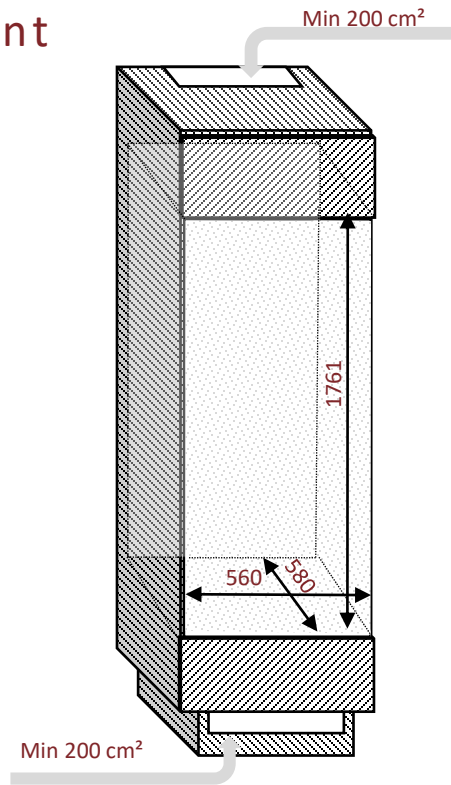

Schéma d'encastrement

avintage ●●● — FR

AVI98AC3ZI

Cave de service
Intégrable en colonne

Niche 178
Triple zone
97 bouteilles

Poignée

Poignée ton sur ton

Débordement de la porte

Débordement de la porte par rapport au corps de la cave

Haut et bas: 29 mm

Droite: 19 mm et gauche: 21 mm

Dimensions nettes

LxPxH

595 x 557 x 1788

Ventilation

Laisser des ventilations hautes et basses pour le bon fonctionnement de l'appareil

Hauteur pieds
réglables: 15 mm

www.avintage.com

Données en
millimètres