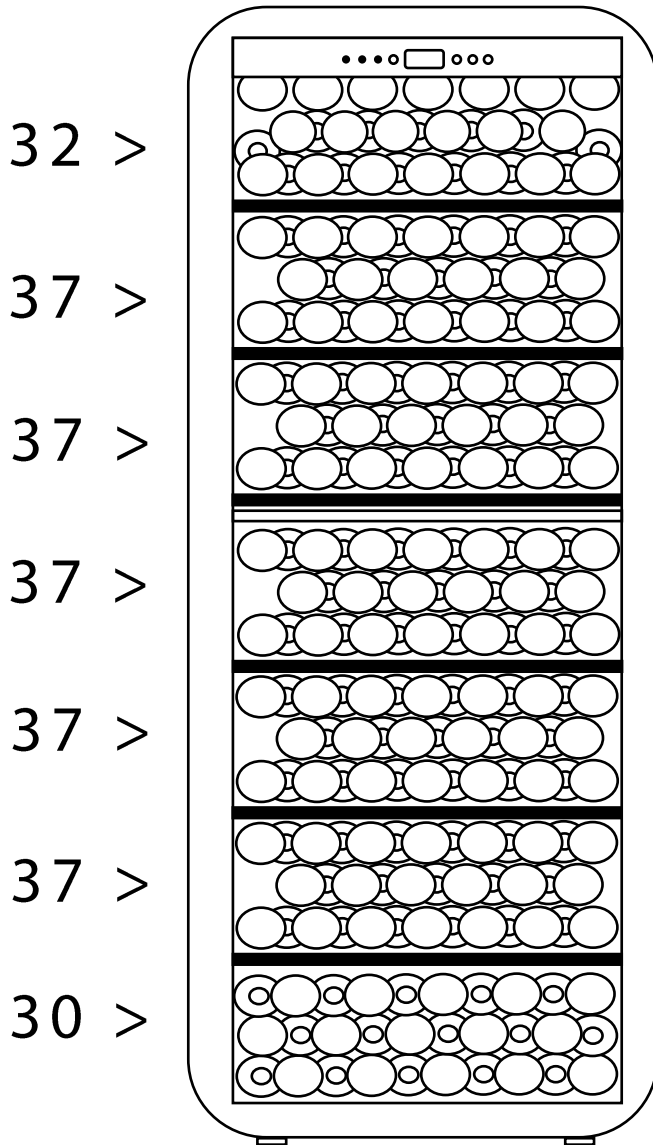

APOGEE250DZ

Cave à vin de vieillissement

Capacité

247 bouteilles*

Type de clayette

6 clayettes bois

2 à 3 rangées par clayette

Clayettes semi-coulissantes

Dimensions nettes

LxPxH (cm)

65,5 x 69 x 177

**La capacité annoncée est mesurée selon le standard EN62552. Ce standard est calculé avec des bouteilles 75cl type bordeaux tradition. Tout autre type de format de bouteilles ainsi que l'ajout de clayettes réduiront considérablement la capacité de stockage. La capacité maximale est calculée avec un nombre de clayette définie qui varie selon les modèles.*

APOGEE250DZ

Dual zone ageing wine cellar

Capacity

247 bottles*

Type of shelves

6 wooden shelves
2 to 3 rows per shelf
Semi-sliding shelves

Net Dimensions

W x D x H (cm)
65,5 x 69 x 177

**The announced capacity is measured according to the EN62552 European standard. This standard is calculated with Bordeaux 75cl bottles type. Any other type of bottle format as well as the addition of shelves will considerably reduce the storage capacity. The maximum capacity is calculated with a defined number of shelves which varies according to the models.*