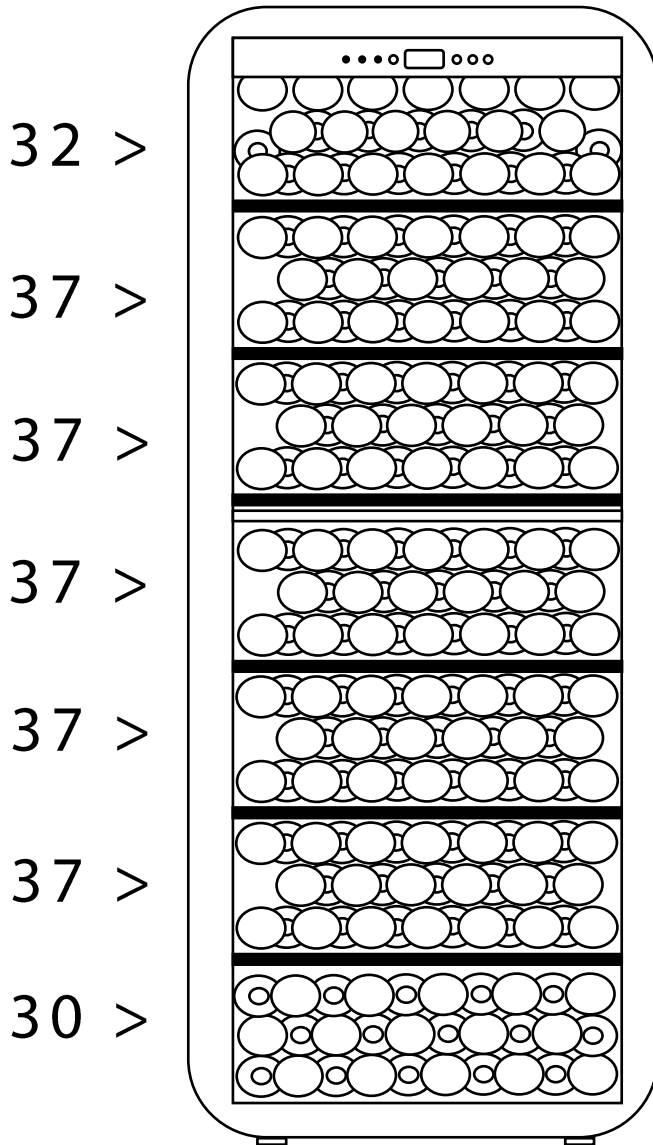

APOGEE250DZ

Cave à vin de vieillissement

Capacité

247 bouteilles*

Type de clayette

6 clayettes bois

2 à 3 rangées par clayette

Clayettes semi-coulissantes

Dimensions nettes

LxPxH (cm)

65,5 x 69 x 177

**La capacité annoncée est mesurée selon le standard EN62552. Ce standard est calculé avec des bouteilles 75cl type bordeaux tradition. Tout autre type de format de bouteilles ainsi que l'ajout de clayettes réduiront considérablement la capacité de stockage. La capacité maximale est calculée avec un nombre de clayette définie qui varie selon les modèles.*

APOGEE250DZ

Dual zone ageing wine cellar

Capacity

247 bottles*

Type of shelves

6 wooden shelves
2 to 3 rows per shelf
Semi-sliding shelves

Net Dimensions

W x D x H (cm)
65,5 x 69 x 177