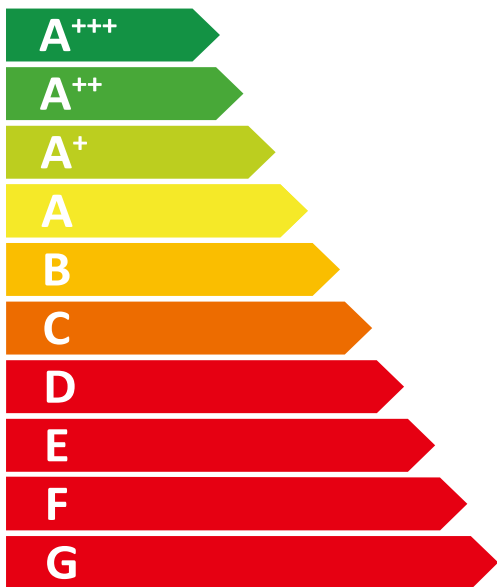

ENERG

енергия • ενεργεια

PRESTIGE TEMPTECH

PRESPO60SBB

ENERGIA • ЕНЕРГИЯ • ΕΝΕΡΓΕΙΑ
ENERGIJA • ENERGY • ENERGIE
ENERGI

139
kWh/annum

x **40**

39 dB