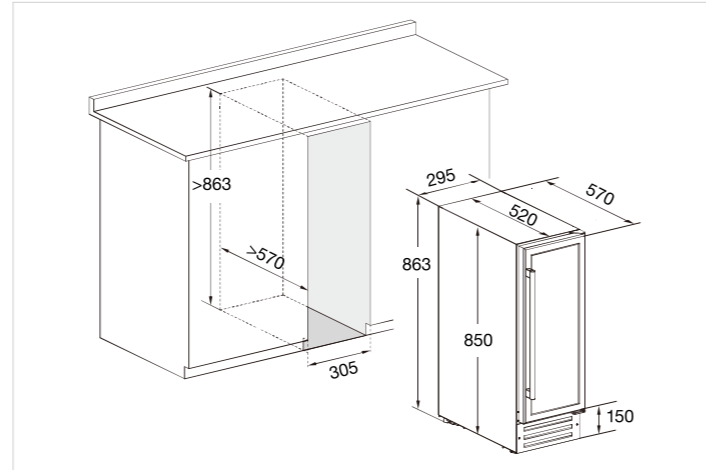

Modell: VWC300SS, VWC300SB