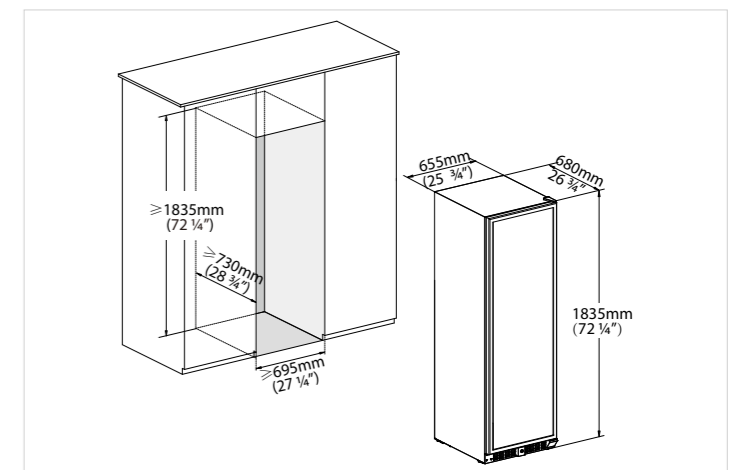

Modell: GRN280DB, GRN280DW, GRN280DS, CD180SBB, CD180SXL