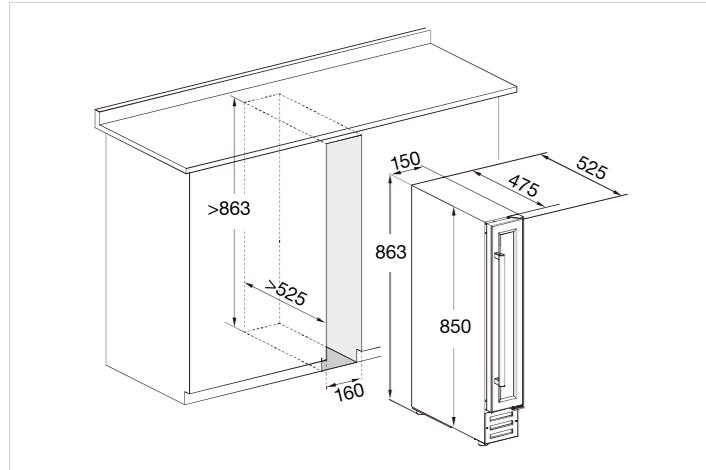

INSTALLASJONSTEGNINGER FOR VINSKAP

Modell: VWC7SS, VWC7SB