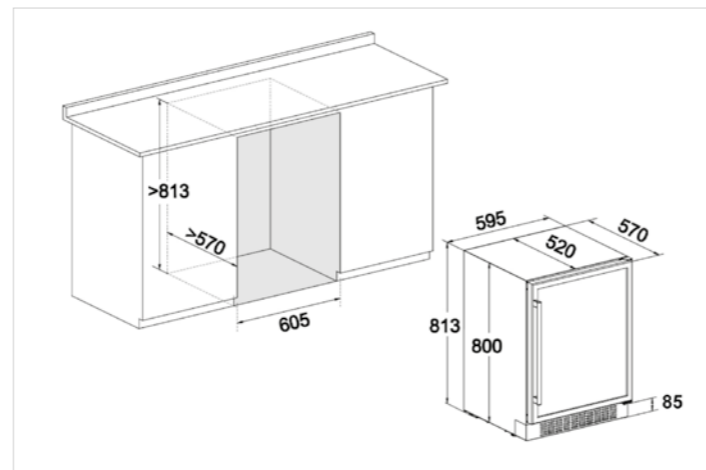

Modell: OBIU60DSS, OBIU60DXL, OBIU60DBB, OBIU60DW, CDBU60SBB, CDBU60SXL