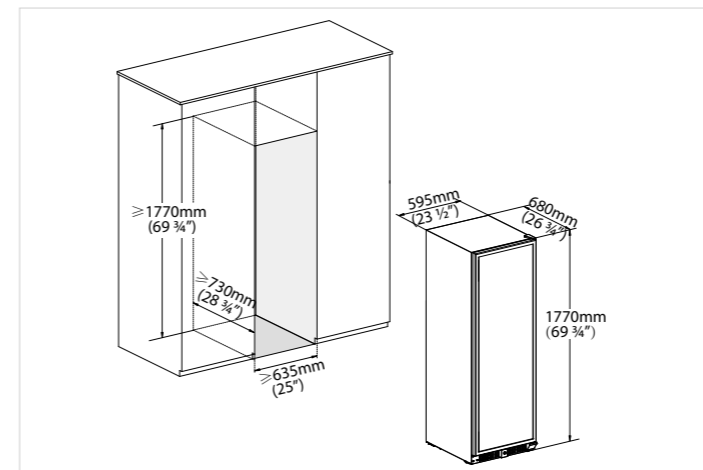

Modell: VWCR155DS, VWCR166SS, VWCR155DB