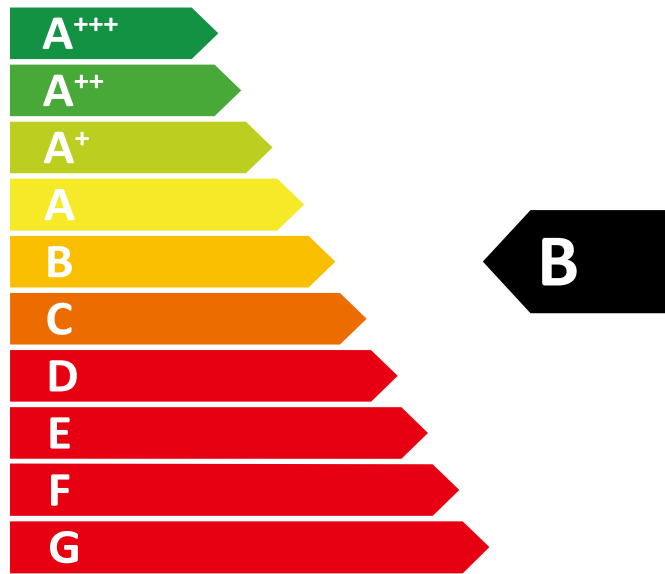

ENERG
енергия • ενέργεια

TEMPTECH **VWCR46DB82**

ENERGIA • ЕНЕРГИЯ • ΕΝΕΡΓΕΙΑ
ENERGIJA • ENERGY • ENERGIE
ENERGI

154
kWh/annum

2010/1060

R 2063846 145D