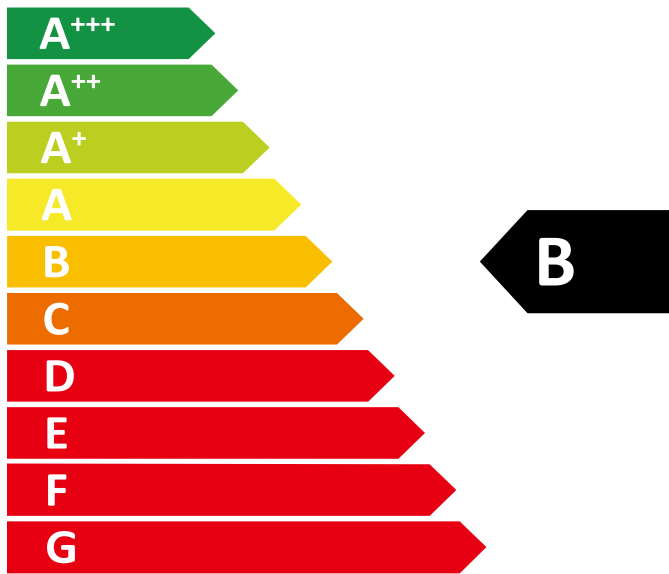

ENERG
енергия • ενέργεια

TEMPTECH VWCR46DB

ENERGIA • ЕНЕРГИЯ • ΕΝΕΡΓΕΙΑ
ENERGIJA • ENERGY • ENERGIE
ENERGI

154
kWh/annum

x **46**

39 dB

2010/1060

R 2063846 145D