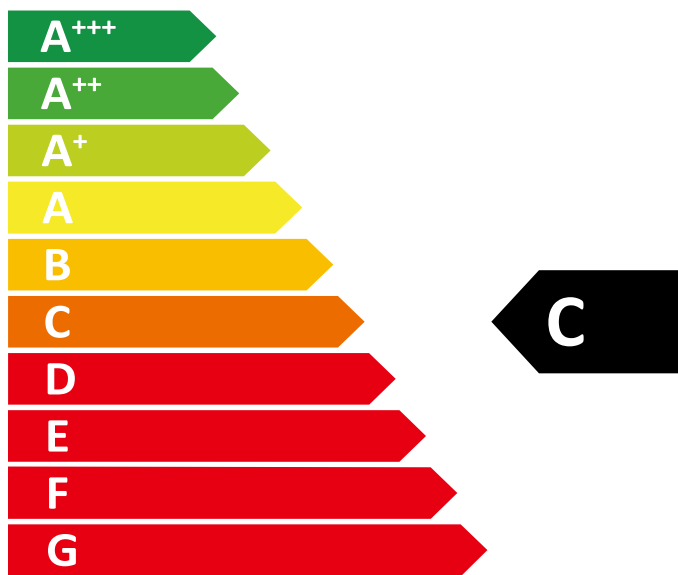

**ENERG**  
енергия • ενέργεια

TEMPTECH VWCR155DB

ENERGIA • ЕНЕРГИЯ • ΕΝΕΡΓΕΙΑ  
ENERGIJA • ENERGY • ENERGIE  
ENERGI

**292**  
kWh/annum

**x166**

**40 dB**

2010/1060

R 2063845 428D