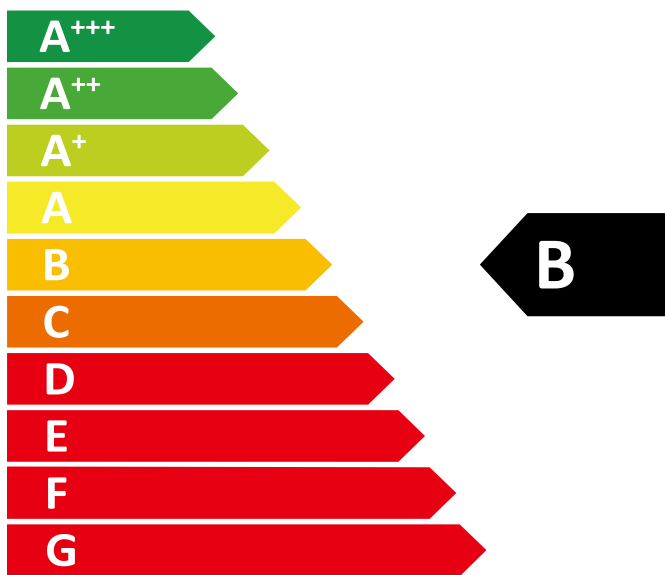

ENERG
енергия • ενέργεια

TEMPTECH VWCR100DS

ENERGIA • ЕНЕРГИЯ • ΕΝΕΡΓΕΙΑ
ENERGIJA • ENERGY • ENERGIE
ENERGI

213
kWh/annum

x **94**

40 dB

2010/1060

R 2062114 270D