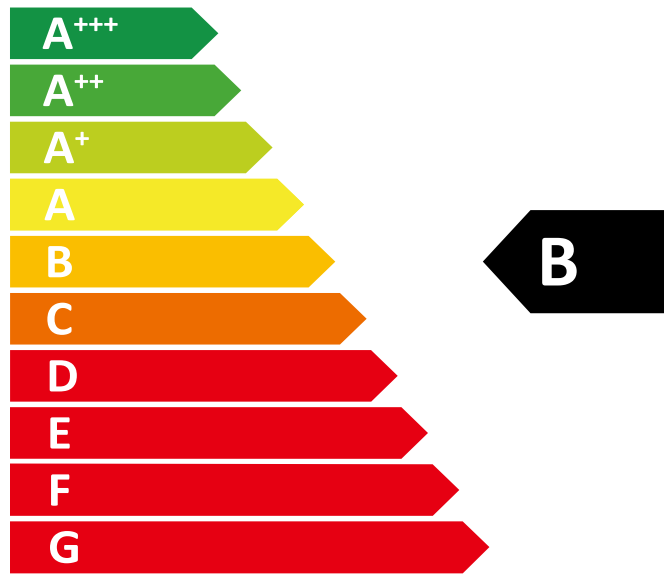

ENERG
енергия • ενέργεια

TEMPTECH VWC300SS

ENERGIA • ЕНЕРГИЯ • ΕΝΕΡΓΕΙΑ
ENERGIJA • ENERGY • ENERGIE
ENERGI

169
kWh/annum

x **19**

39 dB

2010/1060

R 2061648 58