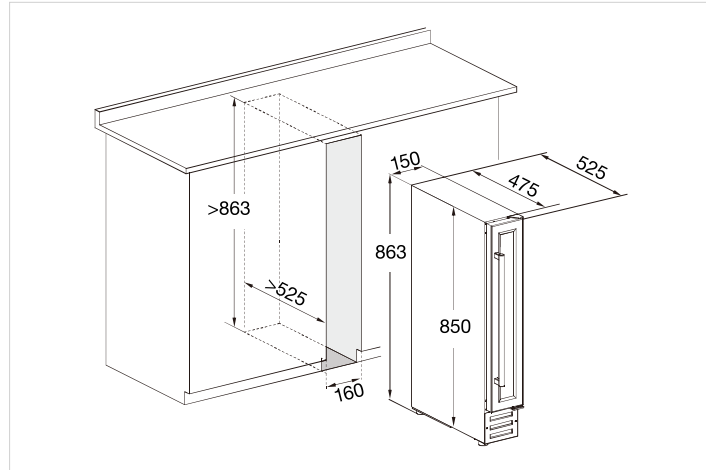

INSTALLASJONSTEGNINGER FOR VINSKAP

Modell: VWC7SS, VWC7SB