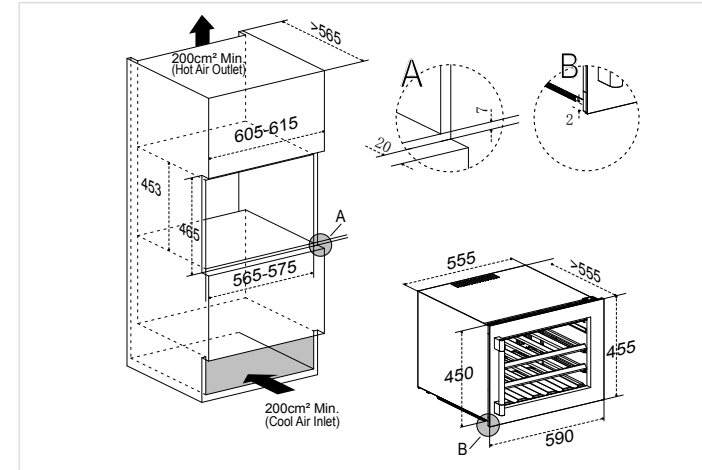

Modell: OBI45SS, OBI45SB, OBI45SW