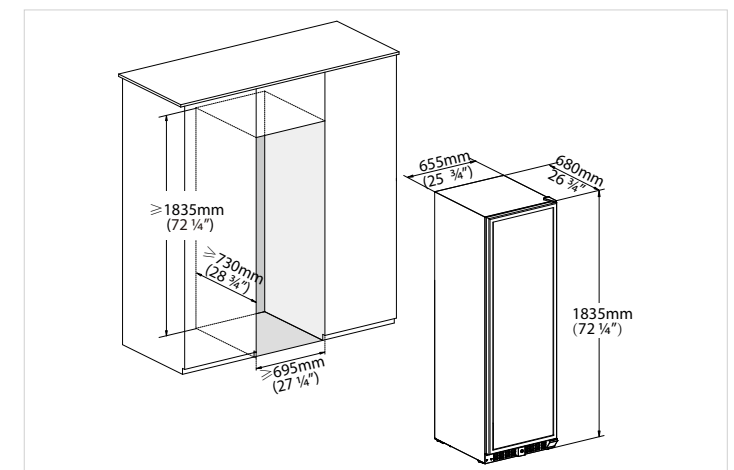

Modell: GRN280DB, GRN280DW, GRN280DS, CD180SBB, CD180SXL