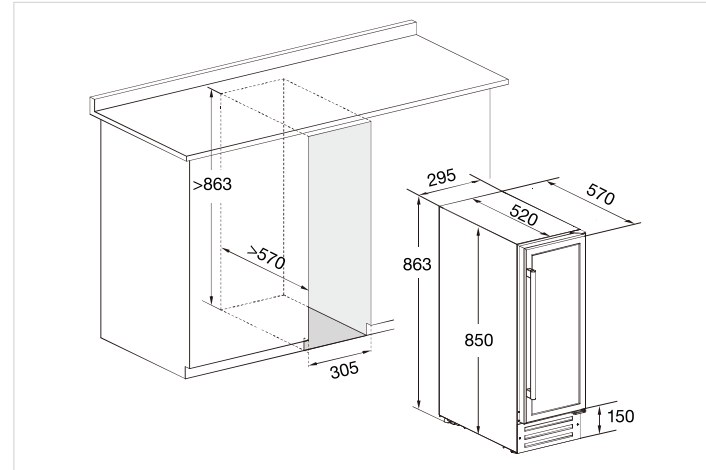

Modell: VWC300SS, VWC300SB