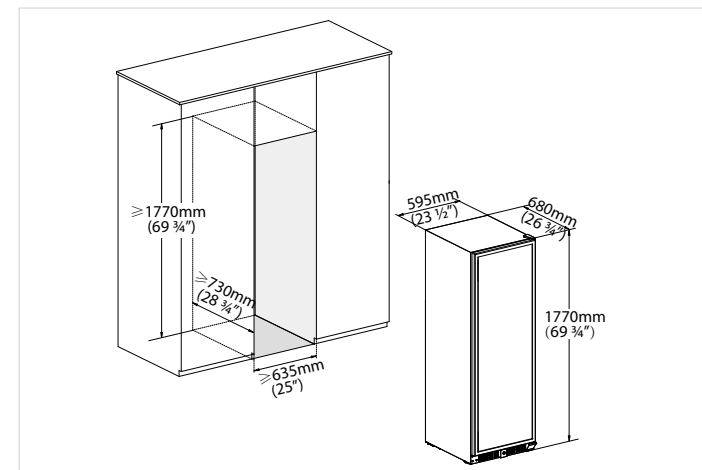

Modell: VWCR155DS, VWCR166SS, VWCR155DB