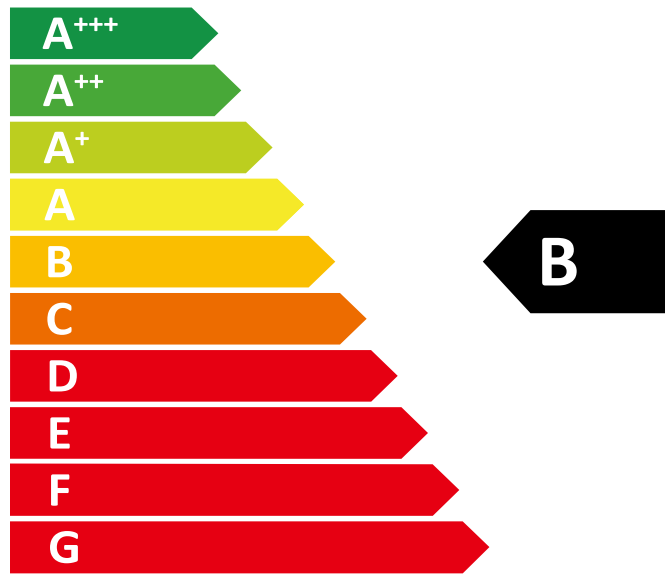

ENERG
енергия • ενέργεια

Sommelier
TEMPTECH

SOM60DES

ENERGIA • ЕНЕРГИЯ • ΕΝΕΡΓΕΙΑ
ENERGIJA • ENERGY • ENERGIE
ENERGI

154
kWh/annum

2010/1060

R 2063846 145D