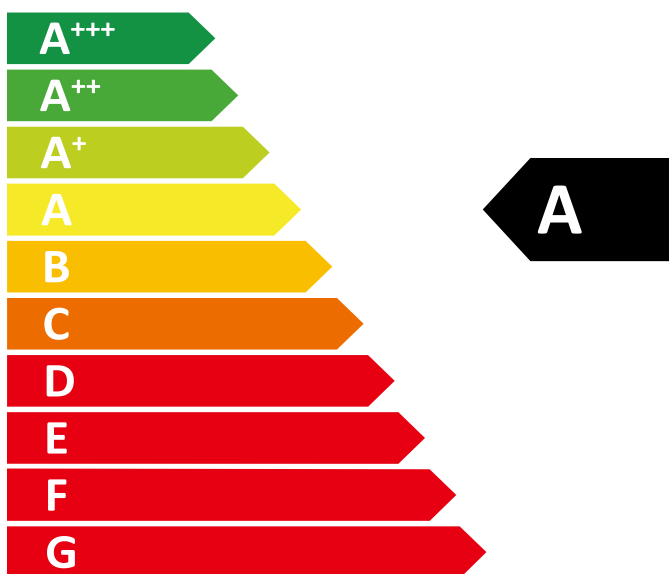

ENERG
енергия • ενέργεια

TEMPTECH **OBIU60DBB**

ENERGIA • ЕНЕРГИЯ • ΕΝΕΡΓΕΙΑ
ENERGIJA • ENERGY • ENERGIE
ENERGI

146
kWh/annum

x **46**

39 dB

2010/1060

R 2063021 145D