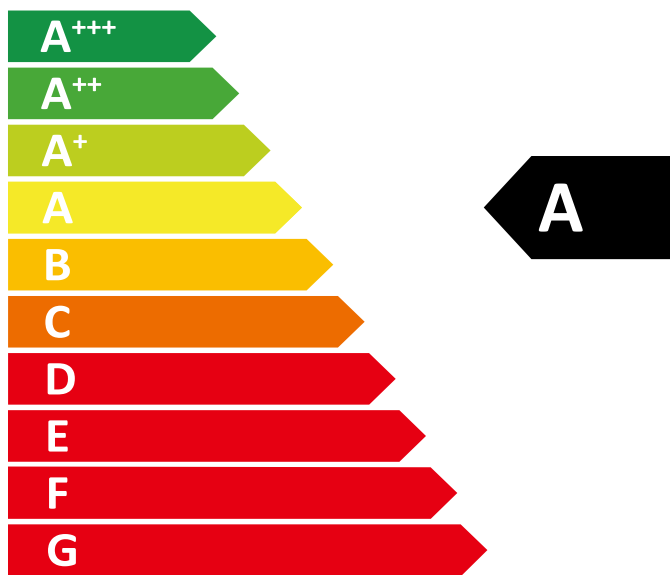

ENERG
енергия • ενέργεια

TEMPTECH **OBIU30DW**

ENERGIA • ЕНЕРГИЯ • ΕΝΕΡΓΕΙΑ
ENERGIJA • ENERGY • ENERGIE
ENERGI

139
kWh/annum

x **17**

39 dB

2010/1060

R 2063019 58D