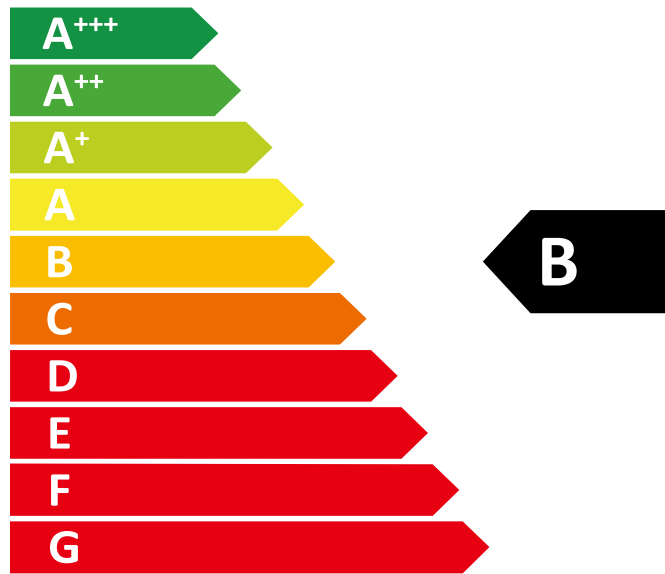

ENERG
енергия • ενέργεια

TEMPTECH **GRNBU60DS**

ENERGIA • ЕНЕРГИЯ • ΕΝΕΡΓΕΙΑ
ENERGIJA • ENERGY • ENERGIE
ENERGI

164
kWh/annum

2010/1060

R 2062111 145DA1